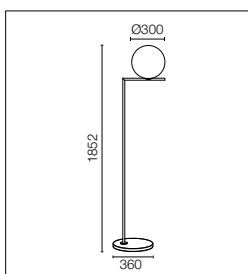

@3000K

IC Floor 2 Outdoor

Sorgente luminosa esclusa.
Cavo adatto per outdoor 5 metri di lunghezza con spina Schuko IP44.
Interruttore dimmer a pedale retroilluminato IP65 lungo il cavo che garantisce le funzioni ON/OFF e regolazione del flusso luminoso 30-100% (con lampadina a LED Dimmerabile).