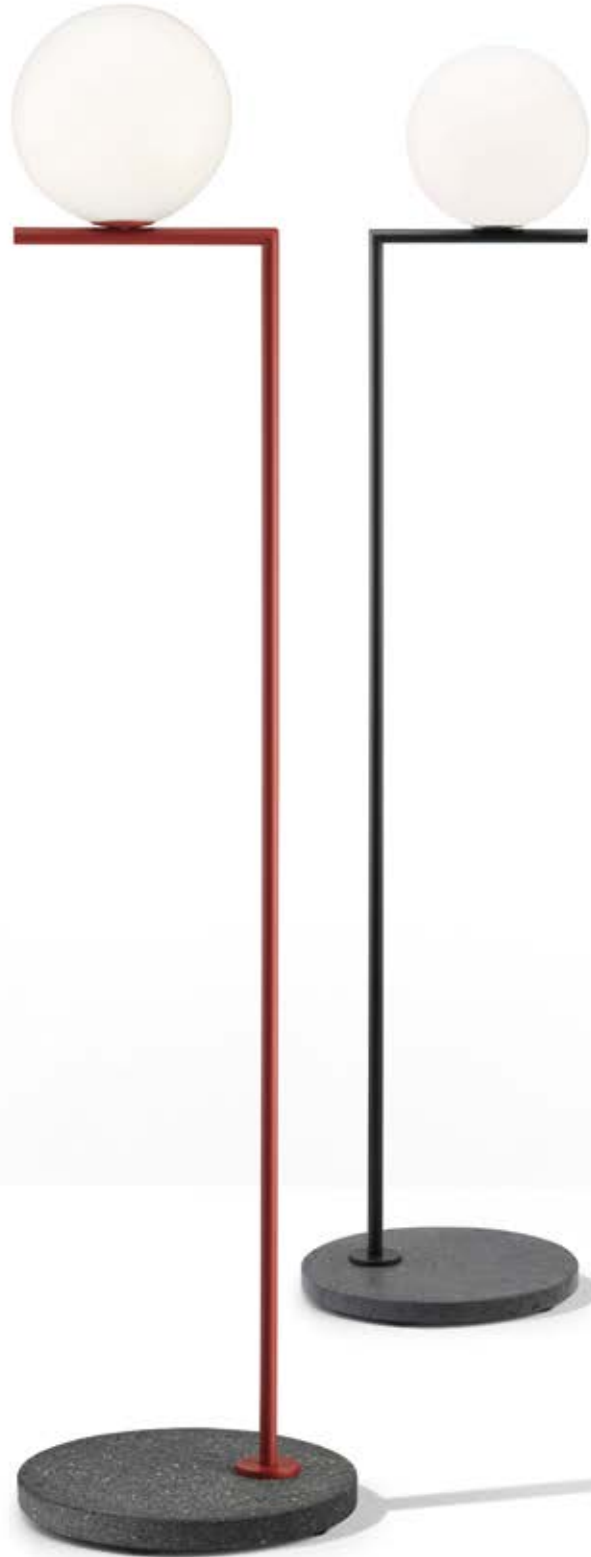

IC Light

Designed by Michael Anastassiades

IC Lights Floor

IC Lights Wall

IC Lights Floor

Famiglia / Family

IC Wall / Ceiling

Led
Max 8W E14

IC Light

Descrizione / Description

Apparecchio di illuminazione da parete-plafone a luce diffusa per uso esterno disponibile in due dimensioni. Telaio in acciaio inox spazzolato, in finitura ottone spazzolato o verniciato colore nero opaco o rosso burgundy. Le parti strutturali dell'apparecchio vengono trattate con procedimento di conversione chimica al fine di ottenere una efficiente resistenza agli agenti atmosferici. Durante il montaggio e la manutenzione degli apparecchi bisogna prestare particolare attenzione a non danneggiare la verniciatura a polvere.

Diffusore opalino in vetro soffiato bianco latte lucido. L'apparecchio è fornito completo con guarnizione per la connessione a tenuta IP. Sorgente luminosa esclusa attacco E14/E27.

Wall- or ceiling-mounted light fitting with diffuse light for exterior use available in two sizes. Frame in brushed stainless steel, brushed brass finish or painted opaque black or burgundy. The structure of the fitting is treated with a chemical conversion process for effective resistance to atmospheric agents. Special attention is recommended during installation and maintenance to prevent damage to the powder coating.

Opalescent diffuser in shiny white translucent blown glass. The light comes with seals for IP-rated connection. Light source with E14/E27 connection not included.

IC Ceiling Wall 1 Outdoor

Sorgente luminosa esclusa.
Apparecchio di illuminazione
da parete/soffitto a luce diffusa.
Telaio in ottone, spazzolato e
verniciato trasparente o acciaio
cromato. Diffusore opalino di
vetro soffiato.