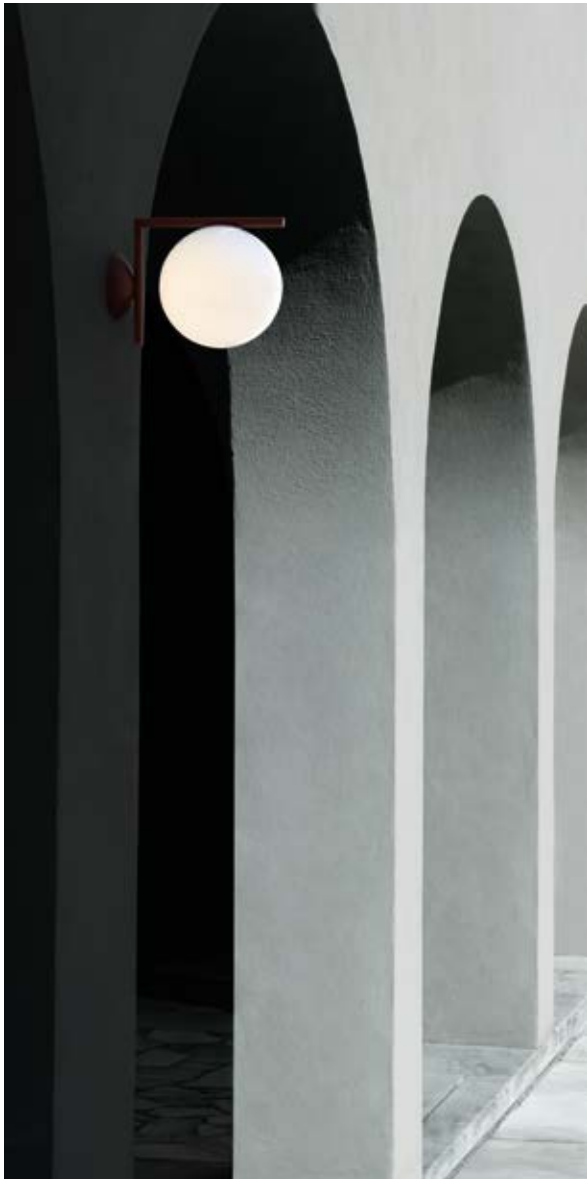

IC Light

Designed by Michael Anastassiades

IC Lights Floor

IC Lights Wall

IC Lights Floor

Famiglia / Family

IC Wall / Ceiling

Led
Max 8W E14

IC Light

Descrizione / Description

Apparecchio di illuminazione da parete-plafone a luce diffusa per uso esterno disponibile in due dimensioni. Telaio in acciaio inox spazzolato, in finitura ottone spazzolato o verniciato colore nero opaco o rosso burgundy. Le parti strutturali dell'apparecchio vengono trattate con procedimento di conversione chimica al fine di ottenere una efficiente resistenza agli agenti atmosferici. Durante il montaggio e la manutenzione degli apparecchi bisogna prestare particolare attenzione a non danneggiare la verniciatura a polvere.

Diffusore opalino in vetro soffiato bianco latte lucido. L'apparecchio è fornito completo con guarnizione per la connessione a tenuta IP. Sorgente luminosa esclusa attacco E14/E27.

Wall- or ceiling-mounted light fitting with diffuse light for exterior use available in two sizes. Frame in brushed stainless steel, brushed brass finish or painted opaque black or burgundy. The structure of the fitting is treated with a chemical conversion process for effective resistance to atmospheric agents. Special attention is recommended during installation and maintenance to prevent damage to the powder coating.