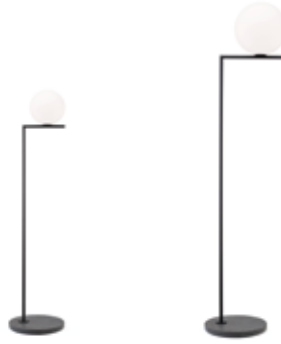

Famiglia / Family

IC Wall / Ceiling

Led
Max 8W E14

Led
Max 15W E27

IC Floor

Led
Max 8W E14

Led
Max 15W E27

Colori / Colours

---

18 Deep Brown

30 Black

37 Burgundy Red

55 Brushed Stainless
Steel

59 Brass Finish

IC Floor Outdoor - Stone bases

---

30 Black/Black Lava

18 Deep Brown/Travertino
Imperiale

37 Burgundy Red/Black Lava

55 Brushed Stainless Steel/
Occhio di Pernice

59 Brass Finish/Grey Lava

IC Light