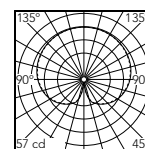

IC Floor 1 Outdoor

Sorgente luminosa esclusa.
Cavo adatto per outdoor 5 metri di lunghezza con spina Schuko IP44.
Interruttore dimmer a pedale retroilluminato IP65 lungo il cavo che garantisce le funzioni ON/OFF e regolazione del flusso luminoso 30-100% (con lampadina a LED Dimmerabile).

Bulb not included.
5-m cable with Schuko IP44 plug suitable for outdoor use.
Backlit floor dimmer switch on the IP65 cable enables ON/OFF function and brightness regulation 30-100% (with dimmable LED bulb).

Led: max 8W - E14 - 220-240V

- F012A01C018.A
- F012A02C030.A
- F012A02C037.A
- F012A04C055.A
- F012A03C059.A

Accessori / Accessories

- 1 x LED 8W E14 900lm 3000K cod. RF32291 [e] DIMMER
- 1 x LED 8W E14 900lm 2700K cod. RF32290 [e] DIMMER

@3000K

IC Floor 2 Outdoor

Sorgente luminosa esclusa.
Cavo adatto per outdoor 5 metri di lunghezza con spina Schuko IP44.
Interruttore dimmer a pedale retroilluminato IP65 lungo il cavo che garantisce le funzioni ON/OFF e regolazione del flusso luminoso 30-100% (con lampadina a LED Dimmerabile).

Bulb not included.
5-m cable with Schuko IP44 plug suitable for outdoor use.
Backlit floor dimmer switch on the IP65 cable enables ON/OFF function and brightness regulation 30-100% (with dimmable LED bulb).

Led: max 15W - E27 - 220-240V

- F012B01C018.A
- F012B02C030.A
- F012B02C037.A
- F012B04C055.A
- F012B03C059.A

Accessori / Accessories

- 1 x LED 15W E27 2000lm 2700K cod. RF32288 [e] DIMMER
- 1 x LED 15W E27 2000lm 3000K cod. RF32289 [e] DIMMER

@3000K