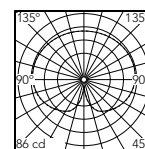

IC Floor 1 Outdoor

Sorgente luminosa esclusa.
Cavo adatto per outdoor 5 metri di lunghezza con spina Schuko IP44.
Interruttore dimmer a pedale retroilluminato IP65 lungo il cavo che garantisce le funzioni ON/OFF e regolazione del flusso luminoso 30-100% (con lampadina a LED Dimmerabile).

Bulb not included.
5-m cable with Schuko IP44 plug suitable for outdoor use.
Backlit floor dimmer switch on the IP65 cable enables ON/OFF function and brightness regulation 30-100% (with dimmable LED bulb).

Led: max 8W - E14 - 220-240V

- F012A01C018.A
- F012A02C030.A
- F012A02C037.A
- F012A04C055.A
- F012A03C059.A

Accessori / Accessories

- 1 x LED 8W E14 900lm 3000K cod. RF32291 [e] DIMMER
- 1 x LED 8W E14 900lm 2700K cod. RF32290 [e] DIMMER

@3000K

IC Floor 2 Outdoor

Sorgente luminosa esclusa.
Cavo adatto per outdoor 5 metri di lunghezza con spina Schuko IP44.
Interruttore dimmer a pedale retroilluminato IP65 lungo il cavo che garantisce le funzioni ON/OFF e regolazione del flusso luminoso 30-100% (con lampadina a LED Dimmerabile).

Bulb not included.
5-m cable with Schuko IP44 plug suitable for outdoor use.
Backlit floor dimmer switch on the IP65 cable enables ON/OFF function and brightness regulation 30-100% (with dimmable LED bulb).

Led: max 15W - E27 - 220-240V

- F012B01C018.A
- F012B02C030.A
- F012B02C037.A
- F012B04C055.A
- F012B03C059.A

Accessori / Accessories

- 1 x LED 15W E27 2000lm 2700K cod. RF32288 [e] DIMMER
- 1 x LED 15W E27 2000lm 3000K cod. RF32289 [e] DIMMER

@3000K