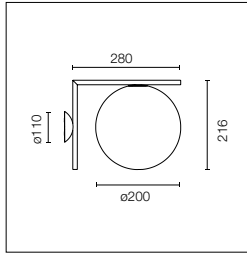

IC Ceiling Wall 1 Outdoor

Sorgente luminosa esclusa.
Apparecchio di illuminazione
da parete/soffitto a luce diffusa.
Telaio in ottone, spazzolato e
verniciato trasparente o acciaio
cromato. Diffusore opalino di
vetro soffiato.

Light source excluded. Optional
LED bulb sold separately. Wall
mounting system contains the
wiring system. Watertight cable
gland included.

Led: max 8W - E14 - 220-240V

- F012H00C018
- F012H00C030
- F012H00C037
- F012H00C055
- F012H00C059

Accessori / Accessories

- 1 x LED 8W E14 900lm 3000K cod. RF32291 [e] DIMMER
- 1 x LED 8W E14 900lm 2700K cod. RF32290 [e] DIMMER

@3000K