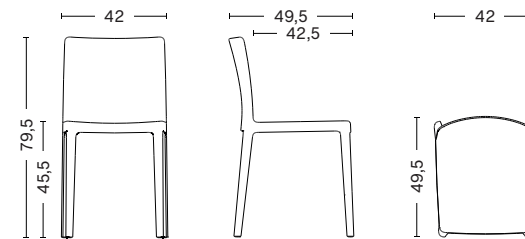

#### DIMENSIONS

W42 x D49,5 x H74,5 cm  
Seat height 45,5 cm, Seat depth 42,5 cm