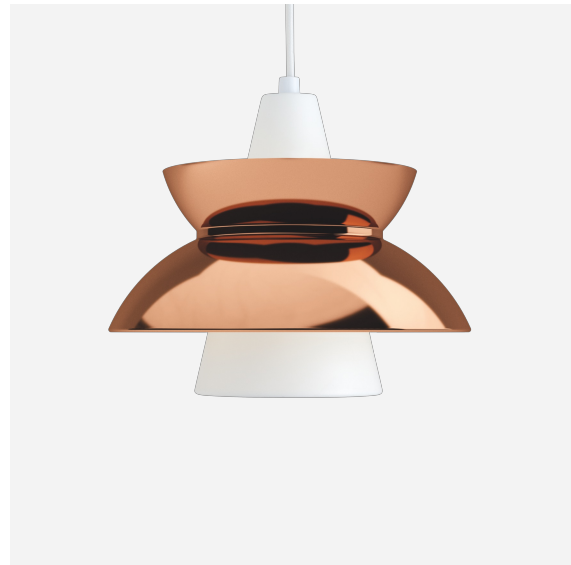

DOO-WOP

The fixture primarily provides a downward directed soft light by means of the white lacquered inner conical reflector. The outer reflector, the main shade, contributes to directing the light up- and downwards, while at the same time spreading the soft diffused light. The inside of the main shade is illuminated through an opening in the inner conical reflector.

**Carl Hansen &
Son Showroom**

INGENIØR'NE

Product info

Mounting

Suspension type: Cable 2x0,75mm². Canopy: Yes. Cable length: 3m.

Finish

White or Dark Grey, powder coated or polished Brass or Copper. Please note that the brass and copper surfaces are untreated. This means that the surface will change over time and develop a patina. This process may have already begun when the product is delivered.

Metall-Pendelleuchte
Einfaches Design
In mehreren Farben verfügbar

Mounting

Kann auf einer achteckigen 4-Zoll-Anschlussdose montiert werden (nur USA)

Light description

Blendfreies, vorwiegend nach unten gerichtetes Licht

Design

Louis Poulsen AVS in cooperation with the Navy Buildings Department

Material

Schirm: gezoogenes Aluminium oder Messing, Dicke: 2 mm, Innenseite: weiße Pulverbeschichtung für eine bessere Lichtverteilung
Innenkegel aus gezoogenem Aluminium, Dicke: 2 mm, weiß, pulverbeschichtet
Fassung: Porzellan, E27 für A-19-Lampen mit mattierter Hülle
Baldachin: Kegel mit einem Durchmesser von 5,3 Zoll und einer Höhe von 0,9 Zoll aus gezoogenem Aluminium
Kabel: Textil, weiß, 3 m (Europa), PVC-beschichtet, 12 ft (USA)