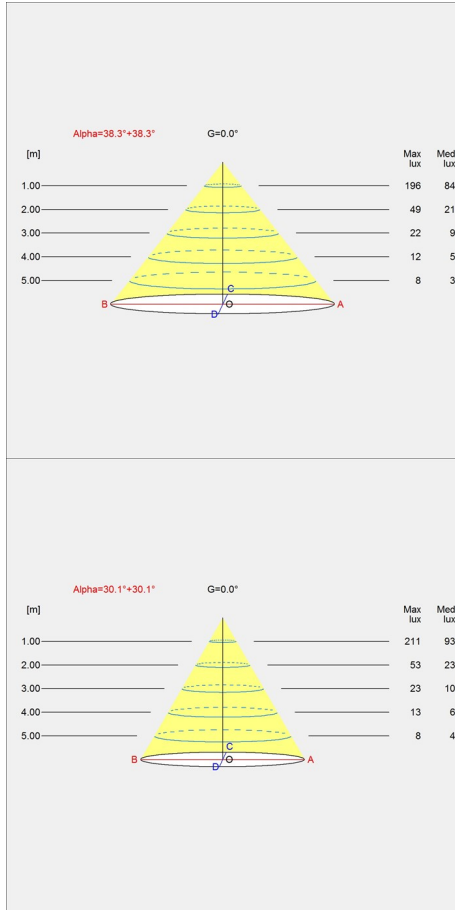

Design

Louis Poulsen AVS in cooperation with the Navy Buildings Department

Material

Schirm: gezoogenes Aluminium oder Messing, Dicke: 2 mm, Innenseite: weiße Pulverbeschichtung für eine bessere Lichtverteilung
Innenkegel aus gezoogenem Aluminium, Dicke: 2 mm, weiß, pulverbeschichtet
Fassung: Porzellan, E27 für A-19-Lampen mit mattierter Hülle
Baldachin: Kegel mit einem Durchmesser von 5,3 Zoll und einer Höhe von 0,9 Zoll aus gezoogenem Aluminium
Kabel: Textil, weiß, 3 m (Europa), PVC-beschichtet, 12 ft (USA)

Weight

Min: 1.008 kg Max: 1.829 kg

Finish

Brass, Copper, Dark grey, White

Light distribution diagrams

Cartesian

Isolux

Polar