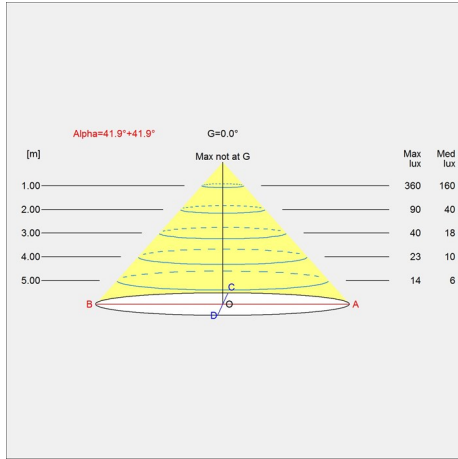

Weight

Min: 2.921 kg Max: 4.709 kg

Dimensions

Ø 300, Ø 350, Ø 400

Finish

White opal glass

Light distribution diagrams

Cartesian

Isolux

Polar

Spare parts & accessories

Product

- CANOPY WHITE 2-PART, TOPHAT ®
- WOHLERT Ø300 PEND GLASS
- WOHLERT Ø350 PEND GLASS
- WOHLERT Ø400 PEND GLASS
- WOHLERT PENDANT SUSP 70W E27

Variant number

- 5749329034
- 5741480382
- 5741480395
- 5741480405
- 5741086935