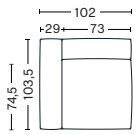

COUNTRY OF ORIGIN

Poland

DIMENSIONS

NARROW MODULE
ART. S1065 RIGHT ARMREST
 WIDTH 102 CM | 40.16"
 DEPTH 103,5 CM | 40.75"
 HEIGHT 67 CM | 26.38"
 SEAT HEIGHT 37 CM | 14.57"
 SEAT DEPTH 74,5 CM | 29.33"
 ARMREST WIDTH 29 CM | 11.42"

NARROW MODULE
ART. S1064 LEFT ARMREST
 WIDTH 102 CM | 40.16"
 DEPTH 103,5 CM | 40.75"
 HEIGHT 67 CM | 26.38"
 SEAT HEIGHT 37 CM | 14.57"
 SEAT DEPTH 74,5 CM | 29.33"
 ARMREST WIDTH 29 CM | 11.42"

NARROW MODULE
ART. S1063 MIDDLE
 WIDTH 74,5 CM | 29.33"
 DEPTH 103,5 CM | 40.75"
 HEIGHT 67 CM | 26.38"
 SEAT HEIGHT 37 CM | 14.57"
 SEAT DEPTH 74,5 CM | 29.33"

WIDE MODULE
ART. S1965 RIGHT ARMREST
 WIDTH 119 CM | 46.85"
 DEPTH 103,5 CM | 40.75"
 HEIGHT 67 CM | 26.38"
 SEAT HEIGHT 37 CM | 14.57"
 SEAT DEPTH 74,5 CM | 29.33"
 ARMREST WIDTH 29 CM | 11.42"

WIDE MODULE
ART. S1964 LEFT ARMREST
 WIDTH 119 CM | 46.85"
 DEPTH 103,5 CM | 40.75"
 HEIGHT 67 CM | 26.38"
 SEAT HEIGHT 37 CM | 14.57"
 SEAT DEPTH 74,5 CM | 29.33"
 ARMREST WIDTH 29 CM | 11.42"

CORNER MODULE
ART. S1861 RIGHT CORNER

WIDTH 98 CM | 38.58"
DEPTH 98 CM | 38.58"
HEIGHT 67 CM | 26.38"
SEAT HEIGHT 37 CM | 14.57"
SEAT DEPTH 69 CM | 27.16"
ARMREST WIDTH 29 CM | 11.42"

CORNER MODULE
ART. S1862 LEFT CORNER