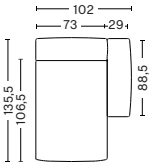

COUNTRY OF ORIGIN

Poland

DIMENSIONS

NARROW MODULE
ART. S1065 RIGHT ARMREST
 WIDTH 102 CM | 40.16"
 DEPTH 103,5 CM | 40.75"
 HEIGHT 67 CM | 26.38"
 SEAT HEIGHT 37 CM | 14.57"
 SEAT DEPTH 74,5 CM | 29.33"
 ARMREST WIDTH 29 CM | 11.42"

NARROW MODULE
ART. S1064 LEFT ARMREST
 WIDTH 102 CM | 40.16"
 DEPTH 103,5 CM | 40.75"
 HEIGHT 67 CM | 26.38"
 SEAT HEIGHT 37 CM | 14.57"
 SEAT DEPTH 74,5 CM | 29.33"
 ARMREST WIDTH 29 CM | 11.42"

NARROW MODULE
ART. S1063 MIDDLE
 WIDTH 74,5 CM | 29.33"
 DEPTH 103,5 CM | 40.75"
 HEIGHT 67 CM | 26.38"
 SEAT HEIGHT 37 CM | 14.57"
 SEAT DEPTH 74,5 CM | 29.33"

NARROW CHAISE LONGUE MODULE
ART. S8165 RIGHT ARMREST
 WIDTH 102 CM | 40.16"
 DEPTH 135,5 CM | 53.35"
 HEIGHT 67 CM | 26.38"
 SEAT HEIGHT 37 CM | 14.57"
 SEAT DEPTH 106,5 CM | 41.93"
 ARMREST WIDTH 29 CM | 11.42"

CORNER MODULE
ART. S1861 RIGHT CORNER

WIDTH 98 CM | 38.58"
DEPTH 98 CM | 38.58"
HEIGHT 67 CM | 26.38"
SEAT HEIGHT 37 CM | 14.57"
SEAT DEPTH 69 CM | 27.16"
ARMREST WIDTH 29 CM | 11.42"

CORNER MODULE
ART. S1862 LEFT CORNER