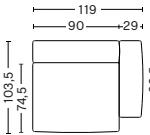

WIDE MODULE
ART. S1965 RIGHT ARMREST
WIDTH 119 CM | 46.85"
DEPTH 103,5 CM | 40.75"
HEIGHT 67 CM | 26.38"
SEAT HEIGHT 37 CM | 14.57"
SEAT DEPTH 74,5 CM | 29.33"
ARMREST WIDTH 29 CM | 11.42"