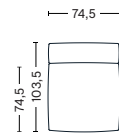

COUNTRY OF ORIGIN

Poland

DIMENSIONS

NARROW MODULE
ART. S1065 RIGHT ARMREST
 WIDTH 102 CM | 40.16"
 DEPTH 103,5 CM | 40.75"
 HEIGHT 67 CM | 26.38"
 SEAT HEIGHT 37 CM | 14.57"
 SEAT DEPTH 74,5 CM | 29.33"
 ARMREST WIDTH 29 CM | 11.42"

NARROW MODULE
ART. S1064 LEFT ARMREST
 WIDTH 102 CM | 40.16"
 DEPTH 103,5 CM | 40.75"
 HEIGHT 67 CM | 26.38"
 SEAT HEIGHT 37 CM | 14.57"
 SEAT DEPTH 74,5 CM | 29.33"
 ARMREST WIDTH 29 CM | 11.42"

NARROW MODULE
ART. S1063 MIDDLE
 WIDTH 74,5 CM | 29.33"
 DEPTH 103,5 CM | 40.75"
 HEIGHT 67 CM | 26.38"
 SEAT HEIGHT 37 CM | 14.57"
 SEAT DEPTH 74,5 CM | 29.33"

NARROW CHAISE LONGUE MODULE
ART. S8165 RIGHT ARMREST
 WIDTH 102 CM | 40.16"
 DEPTH 135,5 CM | 53.35"
 HEIGHT 67 CM | 26.38"
 SEAT HEIGHT 37 CM | 14.57"
 SEAT DEPTH 106,5 CM | 41.93"
 ARMREST WIDTH 29 CM | 11.42"

CORNER MODULE
ART. S1861 RIGHT CORNER

WIDTH 98 CM | 38.58"
DEPTH 98 CM | 38.58"
HEIGHT 67 CM | 26.38"
SEAT HEIGHT 37 CM | 14.57"
SEAT DEPTH 69 CM | 27.16"
ARMREST WIDTH 29 CM | 11.42"

CORNER MODULE
ART. S1862 LEFT CORNER