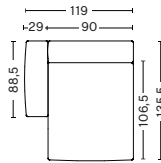

WIDE CHAISE LONGUE MODULE
ART. S8264 LEFT ARMREST

WIDTH 119 CM | 46.85"
DEPTH 135,5 CM | 53.35"
HEIGHT 67 CM | 26.38"
SEAT HEIGHT 37 CM | 14.57"
SEAT DEPTH 106,5 CM | 41.93"
ARMREST WIDTH 29 CM | 11.42"