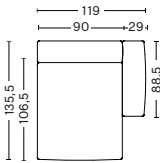

DIMENSIONS

WIDE CHAISE LONGUE MODULE
ART. S8265 RIGHT ARMREST

WIDTH 119 CM | 46.85"
DEPTH 135,5 CM | 53.35"
HEIGHT 67 CM | 26.38"
SEAT HEIGHT 37 CM | 14.57"
SEAT DEPTH 106,5 CM | 41.93"
ARMREST WIDTH 29 CM | 11.42"