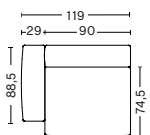

WIDE MODULE
ART. S1964 LEFT ARMREST
WIDTH 119 CM | 46.85"
DEPTH 103,5 CM | 40.75"
HEIGHT 67 CM | 26.38"
SEAT HEIGHT 37 CM | 14.57"
SEAT DEPTH 74,5 CM | 29.33"
ARMREST WIDTH 29 CM | 11.42"