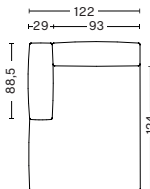

COUNTRY OF ORIGIN

Poland

DIMENSIONS

NARROW MODULE
ART. S1065 RIGHT ARMREST
 WIDTH 102 CM | 40.16"
 DEPTH 103,5 CM | 40.75"
 HEIGHT 67 CM | 26.38"
 SEAT HEIGHT 37 CM | 14.57"
 SEAT DEPTH 74,5 CM | 29.33"
 ARMREST WIDTH 29 CM | 11.42"

NARROW CHAISE LONGUE MODULE
ART. S8164 LEFT ARMREST
 WIDTH 102 CM | 40.16"
 DEPTH 135,5 CM | 53.35"
 HEIGHT 67 CM | 26.38"
 SEAT HEIGHT 37 CM | 14.57"
 SEAT DEPTH 106,5 CM | 41.93"
 ARMREST WIDTH 29 CM | 11.42"

WIDE MODULE
ART. S1965 RIGHT ARMREST
 WIDTH 119 CM | 46.85"
 DEPTH 103,5 CM | 40.75"
 HEIGHT 67 CM | 26.38"
 SEAT HEIGHT 37 CM | 14.57"
 SEAT DEPTH 74,5 CM | 29.33"
 ARMREST WIDTH 29 CM | 11.42"

WIDE MODULE
ART. S1964 LEFT ARMREST
 WIDTH 119 CM | 46.85"
 DEPTH 103,5 CM | 40.75"
 HEIGHT 67 CM | 26.38"
 SEAT HEIGHT 37 CM | 14.57"
 SEAT DEPTH 74,5 CM | 29.33"
 ARMREST WIDTH 29 CM | 11.42"

WIDE MODULE
ART. S1963 MIDDLE
 WIDTH 91,5 CM | 36.02"
 DEPTH 103,5 CM | 40.75"
 HEIGHT 67 CM | 26.38"
 SEAT HEIGHT 37 CM | 14.57"
 SEAT DEPTH 74,5 CM | 29.33"

WIDE LONG CHAISE LONGUE MODULE
ART. S7265 RIGHT ARMREST
 WIDTH 122 CM | 48.03"
 DEPTH 153 CM | 60.24"
 HEIGHT 67 CM | 26.38"
 SEAT HEIGHT 37 CM | 14.57"
 SEAT DEPTH 124 CM | 48.82"
 ARMREST WIDTH 29 CM | 11.42"