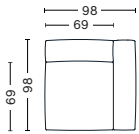

WIDE LONG CHAISE LONGUE MODULE
ART. S7264 LEFT ARMREST
 WIDTH 122 CM | 48.03"
 DEPTH 153 CM | 60.24"
 HEIGHT 67 CM | 26.38"
 SEAT HEIGHT 37 CM | 14.57"
 SEAT DEPTH 124 CM | 48.82"
 ARMREST WIDTH 29 CM | 11.42"

DIMENSIONS

WIDE CHAISE LONGUE MODULE
ART. S8265 RIGHT ARMREST

WIDTH 119 CM | 46.85"
DEPTH 135,5 CM | 53.35"
HEIGHT 67 CM | 26.38"
SEAT HEIGHT 37 CM | 14.57"
SEAT DEPTH 106,5 CM | 41.93"
ARMREST WIDTH 29 CM | 11.42"

WIDE CHAISE LONGUE MODULE
ART. S8264 LEFT ARMREST

WIDTH 119 CM | 46.85"
DEPTH 135,5 CM | 53.35"
HEIGHT 67 CM | 26.38"
SEAT HEIGHT 37 CM | 14.57"
SEAT DEPTH 106,5 CM | 41.93"
ARMREST WIDTH 29 CM | 11.42"

CORNER MODULE
ART. S1861 RIGHT CORNER

WIDTH 98 CM | 38.58"
DEPTH 98 CM | 38.58"
HEIGHT 67 CM | 26.38"
SEAT HEIGHT 37 CM | 14.57"
SEAT DEPTH 69 CM | 27.16"
ARMREST WIDTH 29 CM | 11.42"

CORNER MODULE
ART. S1862 LEFT CORNER