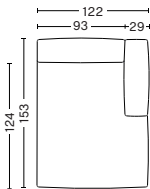

WIDE LONG CHAISE LONGUE MODULE
ART. S7265 RIGHT ARMREST
WIDTH 122 CM | 48.03"
DEPTH 153 CM | 60.24"
HEIGHT 67 CM | 26.38"
SEAT HEIGHT 37 CM | 14.57"
SEAT DEPTH 124 CM | 48.82"
ARMREST WIDTH 29 CM | 11.42"