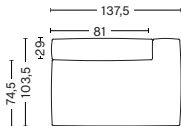

WIDE CHAISE LONGUE MODULE
ART. S8264 LEFT ARMREST

WIDTH 119 CM | 46.85"
DEPTH 135,5 CM | 53.35"
HEIGHT 67 CM | 26.38"
SEAT HEIGHT 37 CM | 14.57"
SEAT DEPTH 106,5 CM | 41.93"
ARMREST WIDTH 29 CM | 11.42"

CORNER MODULE
ART. S1861 RIGHT CORNER

WIDTH 98 CM | 38.58"
DEPTH 98 CM | 38.58"
HEIGHT 67 CM | 26.38"
SEAT HEIGHT 37 CM | 14.57"
SEAT DEPTH 69 CM | 27.16"
ARMREST WIDTH 29 CM | 11.42"

CORNER MODULE
ART. S1862 LEFT CORNER

WIDTH 98 CM | 38.58"
DEPTH 98 CM | 38.58"
HEIGHT 67 CM | 26.38"
SEAT HEIGHT 37 CM | 14.57"
SEAT DEPTH 69 CM | 27.16"
ARMREST WIDTH 29 CM | 11.42"

LOUNGE MODULE
ART. S9301 RIGHT BACKREST

WIDTH 137,5 CM | 54.13"
DEPTH 103,5 CM | 40.75"
HEIGHT 67 CM | 26.38"
SEAT HEIGHT 37 CM | 14.57"
SEAT DEPTH 74,5 CM | 29.33"
BACKREST WIDTH 29 CM | 11.42"

LOUNGE MODULE
ART. S9302 LEFT BACKREST

WIDTH 137,5 CM | 54.13"
DEPTH 103,5 CM | 40.75"
HEIGHT 67 CM | 26.38"
SEAT HEIGHT 37 CM | 14.57"
SEAT DEPTH 74,5 CM | 29.33"
BACKREST WIDTH 29 CM | 11.42"

OTTOMAN XS
ART. S01