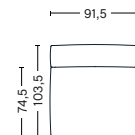

WIDE MODULE
ART. S1963 MIDDLE
WIDTH 91,5 CM | 36.02"
DEPTH 103,5 CM | 40.75"
HEIGHT 67 CM | 26.38"
SEAT HEIGHT 37 CM | 14.57"
SEAT DEPTH 74,5 CM | 29.33"