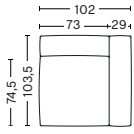

COUNTRY OF ORIGIN

Poland

DIMENSIONS

NARROW MODULE
ART. S1065 RIGHT ARMREST
 WIDTH 102 CM | 40.16"
 DEPTH 103,5 CM | 40.75"
 HEIGHT 67 CM | 26.38"
 SEAT HEIGHT 37 CM | 14.57"
 SEAT DEPTH 74,5 CM | 29.33"
 ARMREST WIDTH 29 CM | 11.42"

NARROW MODULE
ART. S1064 LEFT ARMREST
 WIDTH 102 CM | 40.16"
 DEPTH 103,5 CM | 40.75"
 HEIGHT 67 CM | 26.38"
 SEAT HEIGHT 37 CM | 14.57"
 SEAT DEPTH 74,5 CM | 29.33"
 ARMREST WIDTH 29 CM | 11.42"

NARROW MODULE
ART. S1063 MIDDLE
 WIDTH 74,5 CM | 29.33"
 DEPTH 103,5 CM | 40.75"
 HEIGHT 67 CM | 26.38"
 SEAT HEIGHT 37 CM | 14.57"
 SEAT DEPTH 74,5 CM | 29.33"

WIDE MODULE
ART. S1965 RIGHT ARMREST
 WIDTH 119 CM | 46.85"
 DEPTH 103,5 CM | 40.75"
 HEIGHT 67 CM | 26.38"
 SEAT HEIGHT 37 CM | 14.57"
 SEAT DEPTH 74,5 CM | 29.33"
 ARMREST WIDTH 29 CM | 11.42"

WIDE MODULE
ART. S1964 LEFT ARMREST
 WIDTH 119 CM | 46.85"
 DEPTH 103,5 CM | 40.75"
 HEIGHT 67 CM | 26.38"
 SEAT HEIGHT 37 CM | 14.57"
 SEAT DEPTH 74,5 CM | 29.33"
 ARMREST WIDTH 29 CM | 11.42"

CORNER MODULE
ART. S1861 RIGHT CORNER

WIDTH 98 CM | 38.58"
DEPTH 98 CM | 38.58"
HEIGHT 67 CM | 26.38"
SEAT HEIGHT 37 CM | 14.57"
SEAT DEPTH 69 CM | 27.16"
ARMREST WIDTH 29 CM | 11.42"

CORNER MODULE
ART. S1862 LEFT CORNER