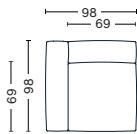

DIMENSIONS

WIDE CHAISE LONGUE MODULE
ART. S8265 RIGHT ARMREST

WIDTH 119 CM | 46.85"
DEPTH 135,5 CM | 53.35"
HEIGHT 67 CM | 26.38"
SEAT HEIGHT 37 CM | 14.57"
SEAT DEPTH 106,5 CM | 41.93"
ARMREST WIDTH 29 CM | 11.42"

WIDE CHAISE LONGUE MODULE
ART. S8264 LEFT ARMREST

WIDTH 119 CM | 46.85"
DEPTH 135,5 CM | 53.35"
HEIGHT 67 CM | 26.38"
SEAT HEIGHT 37 CM | 14.57"
SEAT DEPTH 106,5 CM | 41.93"
ARMREST WIDTH 29 CM | 11.42"

CORNER MODULE
ART. S1861 RIGHT CORNER

WIDTH 98 CM | 38.58"
DEPTH 98 CM | 38.58"
HEIGHT 67 CM | 26.38"
SEAT HEIGHT 37 CM | 14.57"
SEAT DEPTH 69 CM | 27.16"
ARMREST WIDTH 29 CM | 11.42"

CORNER MODULE
ART. S1862 LEFT CORNER