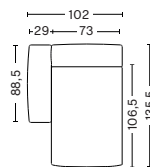

COUNTRY OF ORIGIN

Poland

DIMENSIONS

NARROW MODULE
ART. S1065 RIGHT ARMREST
 WIDTH 102 CM | 40.16"
 DEPTH 103,5 CM | 40.75"
 HEIGHT 67 CM | 26.38"
 SEAT HEIGHT 37 CM | 14.57"
 SEAT DEPTH 74,5 CM | 29.33"
 ARMREST WIDTH 29 CM | 11.42"

NARROW MODULE
ART. S1064 LEFT ARMREST
 WIDTH 102 CM | 40.16"
 DEPTH 103,5 CM | 40.75"
 HEIGHT 67 CM | 26.38"
 SEAT HEIGHT 37 CM | 14.57"
 SEAT DEPTH 74,5 CM | 29.33"
 ARMREST WIDTH 29 CM | 11.42"

NARROW MODULE
ART. S1063 MIDDLE
 WIDTH 74,5 CM | 29.33"
 DEPTH 103,5 CM | 40.75"
 HEIGHT 67 CM | 26.38"
 SEAT HEIGHT 37 CM | 14.57"
 SEAT DEPTH 74,5 CM | 29.33"

NARROW CHAISE LONGUE MODULE
ART. S8165 RIGHT ARMREST
 WIDTH 102 CM | 40.16"
 DEPTH 135,5 CM | 53.35"
 HEIGHT 67 CM | 26.38"
 SEAT HEIGHT 37 CM | 14.57"
 SEAT DEPTH 106,5 CM | 41.93"
 ARMREST WIDTH 29 CM | 11.42"

CORNER MODULE
ART. S1861 RIGHT CORNER

WIDTH 98 CM | 38.58"
DEPTH 98 CM | 38.58"
HEIGHT 67 CM | 26.38"
SEAT HEIGHT 37 CM | 14.57"
SEAT DEPTH 69 CM | 27.16"
ARMREST WIDTH 29 CM | 11.42"

CORNER MODULE
ART. S1862 LEFT CORNER