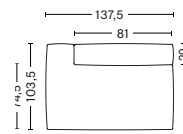

LOUNGE MODULE
ART. S9301 RIGHT BACKREST

WIDTH 137,5 CM | 54.13"
DEPTH 103,5 CM | 40.75"
HEIGHT 67 CM | 26.38"
SEAT HEIGHT 37 CM | 14.57"
SEAT DEPTH 74,5 CM | 29.33"
BACKREST WIDTH 29 CM | 11.42"