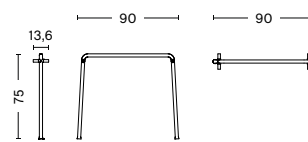

PALISSADE OTTOMAN
 WIDTH 65 CM | 25.50"
 DEPTH 60 CM | 23.50"
 HEIGHT 37 CM | 14.50"

PALISSADE CHAISE LONGUE
 WIDTH 65,5 CM | 25.75"
 DEPTH 164,5 CM | 64.75"
 HEIGHT 70,5 CM | 27.75"
 SEAT HEIGHT 25,5 CM | 10"

PALISSADE TABLE
 LENGTH 82,5 CM | 32.50"
 WIDTH 90 CM | 35.50"
 HEIGHT 75 CM | 29.50"

PALISSADE TABLE
 LENGTH 170 CM | 67"
 WIDTH 90 CM | 35.50"
 HEIGHT | 75 CM | 29.50"

PALISSADE LOW TABLE
 LENGTH 81,5 CM | 32"
 WIDTH 86 CM | 33.75"
 HEIGTH | 38 CM | 15"