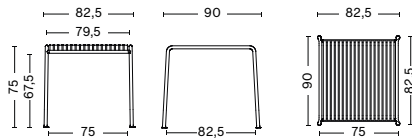

PALISSADE STOOL
 WIDTH 37 CM | 14.50"
 DEPTH 42 CM | 16.50"
 HEIGHT 45 CM | 17.75"

PALISSADE BAR STOOL
 WIDTH 38 CM | 15"
 DEPTH 45 CM | 17.75"
 HEIGHT 78 CM | 30.75"

DIMENSIONS

PALISSADE LOUNGE CHAIR LOW
 WIDTH 73 CM | 28.75"
 DEPTH 81 CM | 32"
 HEIGHT 70 CM | 27.50"
 SEAT HEIGHT 38 CM | 15"
 SEAT DEPTH 49 CM/ 19.25"

PALISSADE LOUNGE CHAIR HIGH
 WIDTH 73 CM | 28.75"
 DEPTH 92 CM | 36.25"
 HEIGHT 88 CM | 34.75"
 SEAT HEIGHT 38 CM | 15"
 SEAT DEPTH 49 CM/ 19.25"

PALISSADE LOUNGE SOFA
 WIDTH 139 CM | 54.75"
 DEPTH 88 CM | 34.75"
 HEIGHT 70 CM | 27.50"
 SEAT HEIGHT 38 CM | 15"
 SEAT DEPTH 49 CM/ 19.25"

PALISSADE OTTOMAN
 WIDTH 65 CM | 25.50"
 DEPTH 60 CM | 23.50"
 HEIGHT 37 CM | 14.50"

PALISSADE CHAISE LONGUE
 WIDTH 65,5 CM | 25.75"
 DEPTH 164,5 CM | 64.75"
 HEIGHT 70,5 CM | 27.75"
 SEAT HEIGHT 25,5 CM | 10"

PALISSADE TABLE
 LENGTH 82,5 CM | 32.50"
 WIDTH 90 CM | 35.50"
 HEIGHT 75 CM | 29.50"

PALISSADE TABLE
 LENGTH 170 CM | 67"
 WIDTH 90 CM | 35.50"
 HEIGHT | 75 CM | 29.50"

PALISSADE LOW TABLE
 LENGTH 81,5 CM | 32"
 WIDTH 86 CM | 33.75"
 HEIGTH | 38 CM | 15"