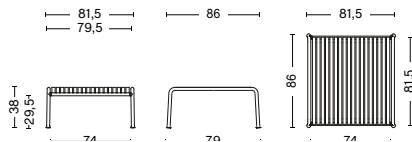

PALISSADE OTTOMAN
 WIDTH 65 CM | 25.50"
 DEPTH 60 CM | 23.50"
 HEIGHT 37 CM | 14.50"

PALISSADE CHAISE LONGUE
 WIDTH 65,5 CM | 25.75"
 DEPTH 164,5 CM | 64.75"
 HEIGHT 70,5 CM | 27.75"
 SEAT HEIGHT 25,5 CM | 10"

PALISSADE TABLE
 LENGTH 82,5 CM | 32.50"
 WIDTH 90 CM | 35.50"
 HEIGHT 75 CM | 29.50"

PALISSADE TABLE
 LENGTH 170 CM | 67"
 WIDTH 90 CM | 35.50"
 HEIGHT | 75 CM | 29.50"

PALISSADE LOW TABLE
 LENGTH 81,5 CM | 32"
 WIDTH 86 CM | 33.75"
 HEIGTH | 38 CM | 15"