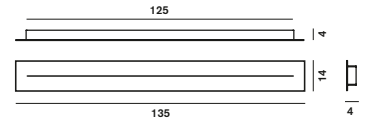

ACCESSORIES: MULTIPLY CANOPIES

ADVICE ON INSTALLATION

MODEL	ROUND MULTIPLY CANOPY	LINEAR MULTIPLY CANOPY 90	LINEAR MULTIPLY CANOPY 135
Aplomb	max 9	max 6	max 9
Caboche piccola	max 6	max 5	max 8
Chouchin 1	max 6	max 4	max 6
Chouchin 2	max 6	max 6	max 9
Chouchin 3	max 6	max 5	max 8
Chouchin Mini 1	max 9	max 6	max 6
Chouchin Mini 2	max 9	max 6	max 9
Gregg Media	max 6	max 5	max 8
Gregg Piccola	max 9	max 6	max 9
Havana senza spina	max 6	max 6	max 9
Havana Mono	max 6	max 6	max 9
Maki	max 9	max 6	max 9
New Buds 1	max 6	max 6	max 9
New Buds 2	max 6	max 4	max 6
New Buds 3	max 6	max 5	max 8
Rituals 1	max 6	max 6	max 9
Rituals 2	max 6	max 5	max 7
Rituals 3	max 9	max 6	max 9
Tite 1	max 9	max 6	max 9
Tite 2	max 9	max 6	max 9
Tite 3	max 9	max 6	max 9
Tress Media	max 6	max 6	max 9
Tress Piccola	max 6	max 6	max 9
Tress Mini	max 9	max 6	max 9
Tress Stilo	max 9	max 6	Max 9

Max. refers to installation in staggered composition