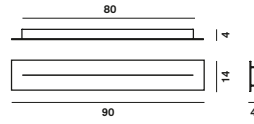

ACCESSORIES: MULTIPLY CANOPIES

ADVICE ON INSTALLATION

MODEL	ROUND MULTIPLY CANOPY	LINEAR MULTIPLY CANOPY 90	LINEAR MULTIPLY CANOPY 135
Aplomb	max 9	max 6	max 9
Caboche piccola	max 6	max 5	max 8
Chouchin 1	max 6	max 4	max 6
Chouchin 2	max 6	max 6	max 9
Chouchin 3	max 6	max 5	max 8
Chouchin Mini 1	max 9	max 6	max 6
Chouchin Mini 2	max 9	max 6	max 9
Gregg Media	max 6	max 5	max 8
Gregg Piccola	max 9	max 6	max 9
Havana senza spina	max 6	max 6	max 9
Havana Mono	max 6	max 6	max 9
Maki	max 9	max 6	max 9
New Buds 1	max 6	max 6	max 9
New Buds 2	max 6	max 4	max 6
New Buds 3	max 6	max 5	max 8
Rituals 1	max 6	max 6	max 9
Rituals 2	max 6	max 5	max 7
Rituals 3	max 9	max 6	max 9
Tite 1	max 9	max 6	max 9
Tite 2	max 9	max 6	max 9
Tite 3	max 9	max 6	max 9
Tress Media	max 6	max 6	max 9
Tress Piccola	max 6	max 6	max 9
Tress Mini	max 9	max 6	max 9
Tress Stilo	max 9	max 6	Max 9

Max. refers to installation in staggered composition