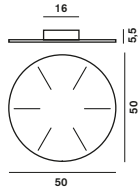

ACCESSORIES: MULTIPLY CANOPIES

ADVICE ON INSTALLATION

MODEL	ROUND MULTIPLY CANOPY	LINEAR MULTIPLY CANOPY 90	LINEAR MULTIPLY CANOPY 135
Aplomb	max 9	max 6	max 9
Caboche piccola	max 6	max 5	max 8
Chouchin 1	max 6	max 4	max 6
Chouchin 2	max 6	max 6	max 9
Chouchin 3	max 6	max 5	max 8
Chouchin Mini 1	max 9	max 6	max 6
Chouchin Mini 2	max 9	max 6	max 9
Gregg Media	max 6	max 5	max 8
Gregg Piccola	max 9	max 6	max 9
Havana senza spina	max 6	max 6	max 9
Havana Mono	max 6	max 6	max 9
Maki	max 9	max 6	max 9
New Buds 1	max 6	max 6	max 9
New Buds 2	max 6	max 4	max 6
New Buds 3	max 6	max 5	max 8
Rituals 1	max 6	max 6	max 9
Rituals 2	max 6	max 5	max 7
Rituals 3	max 9	max 6	max 9
Tite 1	max 9	max 6	max 9
Tite 2	max 9	max 6	max 9
Tite 3	max 9	max 6	max 9
Tress Media	max 6	max 6	max 9
Tress Piccola	max 6	max 6	max 9
Tress Mini	max 9	max 6	max 9
Tress Stilo	max 9	max 6	Max 9

Max. refers to installation in staggered composition