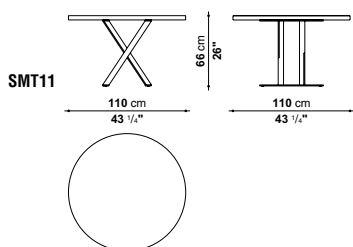

SIMPLICE tavolo / table

MAX SMT11

Piano Finitura piano	pannelli in particelle di legno impiallacciato: rovere chiaro spazzolato, rovere nero spazzolato, rovere grigio, rovere marrone, wengè	Top Top finishing	panels made of wood particles veneer: brushed light oak, brushed black oak, grey oak, brown oak, wengè
Struttura Finitura struttura	trafilati d'acciaio bronzato, cromato lucido, verniciato nichelato, verniciato nero	Structure Structure finishing	drawn steel bronzed, bright chromed, nickel varnished, black varnished
Piedini	materiale plastico	Feet	plastic material

SIMPLICE tavoli / tables

MAX SMTR24 SMTR24N SMTR30

Piano	pannelli in tamburato e in particelle di legno	Top	honeycomb and wood
Finitura piano	impiallacciato: rovere chiaro spazzolato, rovere nero spazzolato, rovere grigio, rovere marrone, wengè	Top finishing	particle panels veneer: brushed light oak, brushed black oak, grey oak, brown oak, wengè
Struttura	profilati e trafilati d'acciaio	Structure	steel sections and drawn steel
Finitura struttura	bronzato, cromato lucido, verniciato nichelato, verniciato nero, materiale plastico	Structure finishing	bronzed, bright chromed, nickeled varnished, black varnished
Piedini		Feet	plastic material