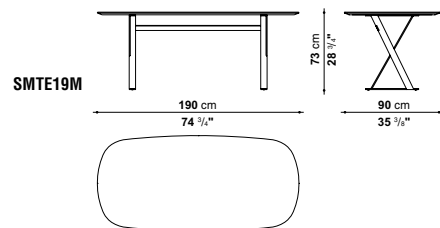

Piano
Finitura piano
Struttura di sostegno

pannello in fibra di legno MDF
verniciato lucido mattone
trafilati d'acciaio
verniciato nickel bronzato
materiale plastico

Puntali

Top
Top finishing
Support structure

panel in MDF wood fibre
glossy brick painted
bronzed nickel painted
drawn steel
plastic material

Glides