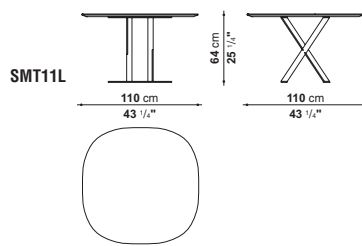

Piano
Finitura piano

pannello in fibra di legno MDF
verniciato lucido:
antracite, deserto, grigio acciaio,
marrone palude

Top
Top finishing

panel in MDF wood fibre
glossy painted:
anthracite, deserto, grey acciaio,
brown palude

Struttura di sostegno
Puntali

Support structure
Glides

bright chromed drawn steel
plastic material