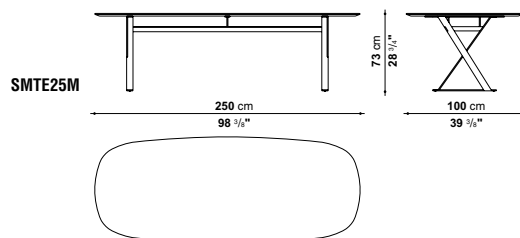

Piano
Finitura piano
Struttura di sostegno

pannello in fibra di legno MDF
verniciato lucido mattone
trafilati d'acciaio
verniciato nickel bronzato
materiale plastico

Puntali

Top
Top finishing
Support structure

panel in MDF wood fibre
glossy brick painted
bronzed nickel painted
drawn steel
plastic material

Glides