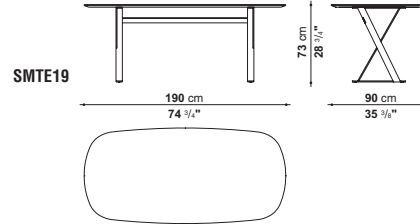

Piano
Finitura piano

pannello in fibra di legno MDF
verniciato lucido:
antracite, deserto, grigio acciaio,
marrone palude

Top
Top finishing

panel in MDF wood fibre
glossy painted:
anthracite, deserto, grey acciaio,
brown palude

Struttura di sostegno
Puntali

Support structure
Glides

bright chromed drawn steel
plastic material