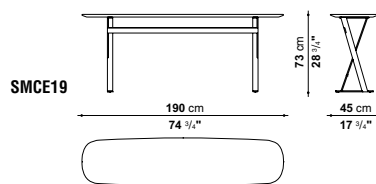

Piano
Finitura piano

pannello in fibra di legno MDF
verniciato lucido:
antracite, deserto, grigio acciaio,
marrone palude

Struttura di sostegno
Puntali

trafilati d'acciaio cromato lucido
materiale plastico

Top
Top finishing

panel in MDF wood fibre
glossy varnished:
anthracite, deserto, grey acciaio,
brown palude

Support structure
Glides

bright chromed drawn steel
plastic material