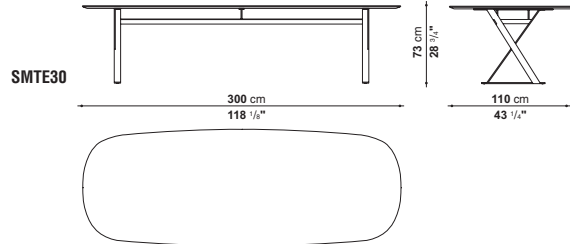

Piano
Finitura piano

pannello in fibra di legno MDF
verniciato lucido:
antracite, deserto, grigio acciaio,
marrone palude

Top
Top finishing

panel in MDF wood fibre
glossy painted:
anthracite, deserto, grey acciaio,
brown palude

Struttura di sostegno
Puntali

Support structure
Glides

bright chromed drawn steel
plastic material