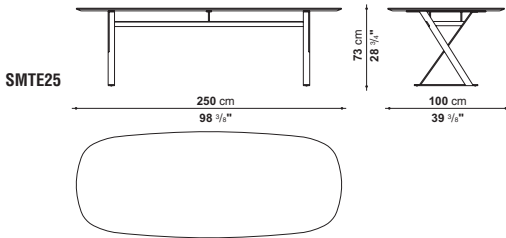

Piano
Finitura piano

pannello in fibra di legno MDF
verniciato lucido:
antracite, deserto, grigio acciaio,
marrone palude

Top
Top finishing

panel in MDF wood fibre
glossy painted:
anthracite, deserto, grey acciaio,
brown palude

Struttura di sostegno
Puntali

Support structure
Glides

bright chromed drawn steel
plastic material