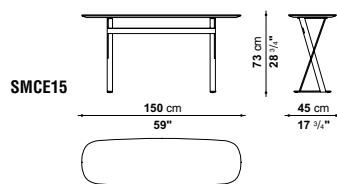

Piano
Finitura piano

pannello in fibra di legno MDF
verniciato lucido:
antracite, deserto, grigio acciaio,
marrone palude

Struttura di sostegno
Puntali

trafilati d'acciaio cromato lucido
materiale plastico

Top
Top finishing

panel in MDF wood fibre
glossy varnished:
anthracite, deserto, grey acciaio,
brown palude

Support structure
Glides

bright chromed drawn steel
plastic material