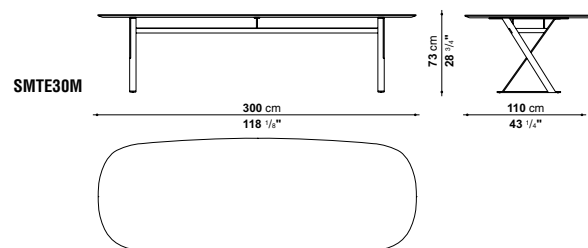

Piano
Finitura piano
Struttura di sostegno

pannello in fibra di legno MDF
verniciato lucido mattone
trafilati d'acciaio
verniciato nickel bronzato
materiale plastico

Puntali

Top
Top finishing
Support structure

panel in MDF wood fibre
glossy brick painted
bronzed nickel painted
drawn steel
plastic material

Glides