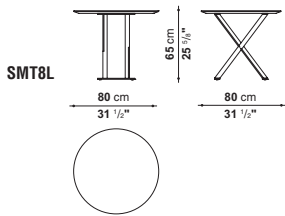

Piano
Finitura piano

pannello in fibra di legno MDF
verniciato lucido:
antracite, deserto, grigio acciaio,
marrone palude

Top
Top finishing

panel in MDF wood fibre
glossy painted:
anthracite, deserto, grey acciaio,
brown palude

Struttura di sostegno
Puntali

Support structure
Glides

bright chromed drawn steel
plastic material