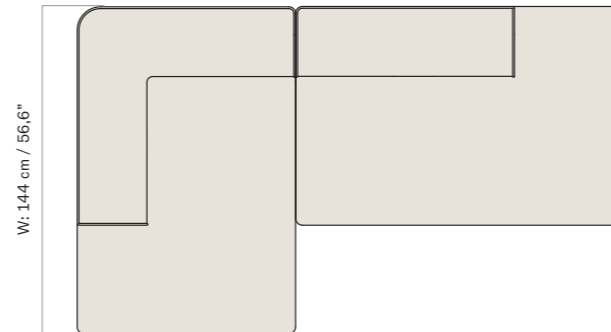

2 Seater, Configuration 1

W: 192 cm / 75.4"

1 × CORNER, 96, LEFT  
1 × CORNER, 96, RIGHT

3 Seater, Configuration 2

W: 267 cm / 104.4"

1 × CORNER, 96, LEFT  
1 × OPEN SECTION, 96  
1 × CORNER, 96, RIGHT

Configuration 3

W: 288 cm / 113.2"

1 × CORNER 144, 96, LEFT  
1 × OPEN END 144, 96, RIGHT

Configuration 4

W: 288 cm / 113.2"

1 × OPEN END 144, 96, LEFT  
1 × CORNER 144, 96, RIGHT

Configuration 5

W: 240 cm / 94.3"

1 × CORNER 144, 96, LEFT  
1 × CHAISE LONGUE 144, 96, RIGHT

Configuration 6

W: 240 cm / 94.3"

1 × CHAISE LONGUE 144, 96, LEFT  
1 × CORNER 144, 96, RIGHT

Configuration 7

W: 240 cm / 94.3"

1 × CHAISE LONGUE 144, 96, LEFT  
1 × OPEN END 144, 96, RIGHT

Configuration 8

W: 240 cm / 94.3"