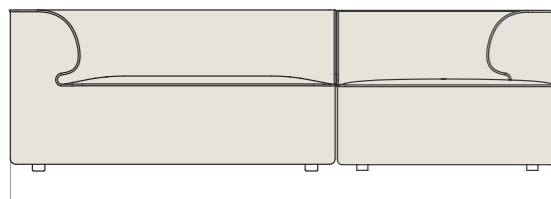

W: 288 cm / 113.2"

1 × CORNER 144, 96, LEFT  
1 × OPEN END 144, 96, RIGHT

Configuration 4

W: 288 cm / 113.2"

1 × OPEN END 144, 96, LEFT  
1 × CORNER 144, 96, RIGHT

Configuration 5

W: 240 cm / 94.3"

1 × CORNER 144, 96, LEFT  
1 × CHAISE LONGUE 144, 96, RIGHT