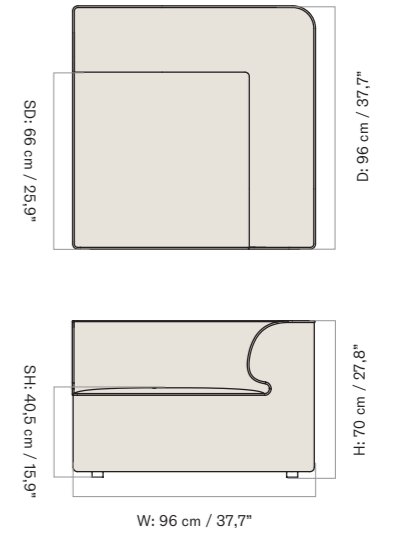

*Eave Modular Sofa 96, Open Section*

*Eave Modular Sofa 96, Corner, Left*

*Eave Modular Sofa 96, Corner, Right*

*Eave Modular Sofa 96, Corner 144, Left*

*Eave Modular Sofa 96, Corner 144, Right*

*Eave Modular Sofa 96, Corner 192, Left*

2 Seater, Configuration 1

W: 192 cm / 75.4"

1 × CORNER, 96, LEFT  
1 × CORNER, 96, RIGHT

3 Seater, Configuration 2

W: 267 cm / 104.4"

1 × CORNER, 96, LEFT  
1 × OPEN SECTION, 96  
1 × CORNER, 96, RIGHT

Configuration 3

W: 288 cm / 113.2"

1 × CORNER 144, 96, LEFT  
1 × OPEN END 144, 96, RIGHT

Configuration 4

W: 288 cm / 113.2"

1 × OPEN END 144, 96, LEFT  
1 × CORNER 144, 96, RIGHT

Configuration 5

W: 240 cm / 94.3"

1 × CORNER 144, 96, LEFT  
1 × CHAISE LONGUE 144, 96, RIGHT

Configuration 6

W: 240 cm / 94.3"

1 × CHAISE LONGUE 144, 96, LEFT  
1 × CORNER 144, 96, RIGHT

Configuration 7

W: 240 cm / 94.3"

1 × CHAISE LONGUE 144, 96, LEFT  
1 × OPEN END 144, 96, RIGHT

Configuration 8

W: 240 cm / 94.3"