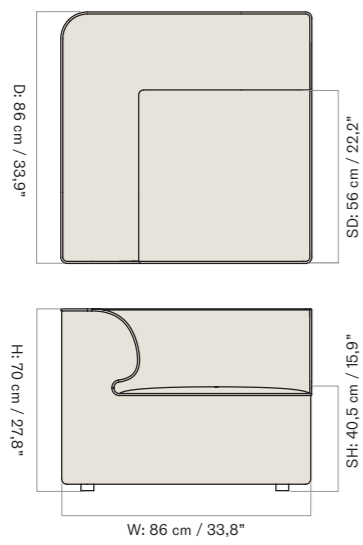

*Eave Modular Sofa 75, Pouf*

*Eave Modular Sofa 86, Pouf*

*Eave Modular Sofa 86, Open Section*

*Eave Modular Sofa 86, Corner, Left*

*Eave Modular Sofa 86, Corner, Right*

*Eave Modular Sofa 86, Corner 129, Left*

2 Seater, Configuration 1

W: 192 cm / 75.4"

1 × CORNER, 96, LEFT  
1 × CORNER, 96, RIGHT

3 Seater, Configuration 2

W: 267 cm / 104.4"

1 × CORNER, 96, LEFT  
1 × OPEN SECTION, 96  
1 × CORNER, 96, RIGHT

Configuration 3

W: 288 cm / 113.2"

1 × CORNER 144, 96, LEFT  
1 × OPEN END 144, 96, RIGHT

Configuration 4

W: 288 cm / 113.2"

1 × OPEN END 144, 96, LEFT  
1 × CORNER 144, 96, RIGHT

Configuration 5

W: 240 cm / 94.3"

1 × CORNER 144, 96, LEFT  
1 × CHAISE LONGUE 144, 96, RIGHT

Configuration 6

W: 240 cm / 94.3"

1 × CHAISE LONGUE 144, 96, LEFT  
1 × CORNER 144, 96, RIGHT

Configuration 7

W: 240 cm / 94.3"

1 × CHAISE LONGUE 144, 96, LEFT  
1 × OPEN END 144, 96, RIGHT

Configuration 8

W: 240 cm / 94.3"