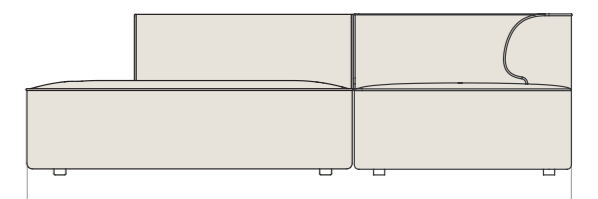

Configuration 6

W: 240 cm / 94.3"

1 × CHAISE LONGUE 144, 96, LEFT  
1 × CORNER 144, 96, RIGHT

Configuration 7

W: 240 cm / 94.3"

1 × CHAISE LONGUE 144, 96, LEFT  
1 × OPEN END 144, 96, RIGHT

Configuration 8

W: 240 cm / 94.3"