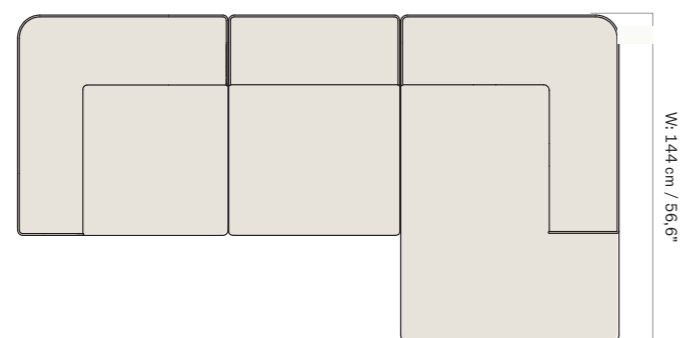

2 Seater, Configuration 1

W: 192 cm / 75.4"

1 × CORNER, 96, LEFT  
1 × CORNER, 96, RIGHT

3 Seater, Configuration 2

W: 267 cm / 104.4"

1 × CORNER, 96, LEFT  
1 × OPEN SECTION, 96  
1 × CORNER, 96, RIGHT

Configuration 3

W: 288 cm / 113.2"

1 × CORNER 144, 96, LEFT  
1 × OPEN END 144, 96, RIGHT

Configuration 4

W: 288 cm / 113.2"

1 × OPEN END 144, 96, LEFT  
1 × CORNER 144, 96, RIGHT

Configuration 5

W: 240 cm / 94.3"

1 × CORNER 144, 96, LEFT  
1 × CHAISE LONGUE 144, 96, RIGHT

Configuration 6

W: 240 cm / 94.3"

1 × CHAISE LONGUE 144, 96, LEFT  
1 × CORNER 144, 96, RIGHT

Configuration 7

W: 240 cm / 94.3"

1 × CHAISE LONGUE 144, 96, LEFT  
1 × OPEN END 144, 96, RIGHT

Configuration 8

W: 240 cm / 94.3"

1 × OPEN END 144, 96, LEFT  
1 × CHAISE LONGUE 144, 96, RIGHT

EAVE MODULAR SOFA, 96  
CONFIGURATIONS

*Configuration 9*

W: 267 cm / 104,4"

- 1 × CORNER, 96, LEFT
- 1 × OPEN SECTION, 96
- 1 × CHAISE LONGUE 144, 96, RIGHT