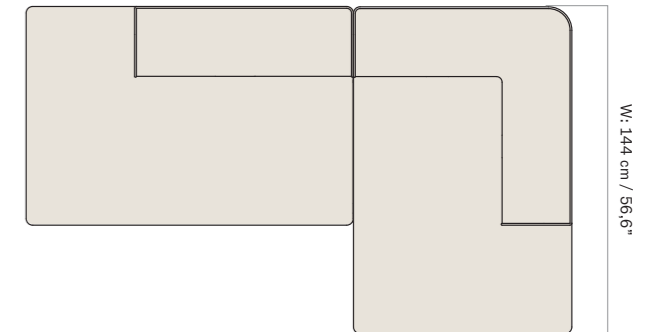

W: 288 cm / 113.2"

1 × CORNER 144, 96, LEFT  
1 × OPEN END 144, 96, RIGHT

Configuration 4

W: 288 cm / 113.2"

1 × OPEN END 144, 96, LEFT  
1 × CORNER 144, 96, RIGHT

Configuration 5

W: 240 cm / 94.3"

1 × CORNER 144, 96, LEFT  
1 × CHAISE LONGUE 144, 96, RIGHT

Configuration 6

W: 240 cm / 94.3"

1 × CHAISE LONGUE 144, 96, LEFT  
1 × CORNER 144, 96, RIGHT

Configuration 7

W: 240 cm / 94.3"

1 × CHAISE LONGUE 144, 96, LEFT  
1 × OPEN END 144, 96, RIGHT

Configuration 8

W: 240 cm / 94.3"

1 × OPEN END 144, 96, LEFT  
1 × CHAISE LONGUE 144, 96, RIGHT

EAVE MODULAR SOFA, 96  
CONFIGURATIONS

*Configuration 9*

W: 267 cm / 104,4"

- 1 × CORNER, 96, LEFT
- 1 × OPEN SECTION, 96
- 1 × CHAISE LONGUE 144, 96, RIGHT