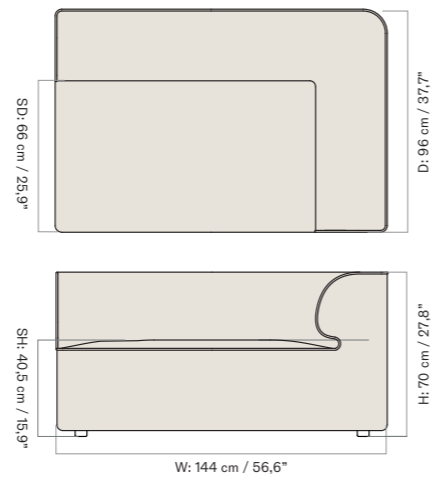

*Eave Modular Sofa 96, Open Section*

*Eave Modular Sofa 96, Corner, Left*

*Eave Modular Sofa 96, Corner, Right*

*Eave Modular Sofa 96, Corner 144, Left*

*Eave Modular Sofa 96, Corner 144, Right*

*Eave Modular Sofa 96, Corner 192, Left*

2 Seater, Configuration 1

W: 192 cm / 75.4"

1 × CORNER, 96, LEFT  
1 × CORNER, 96, RIGHT

3 Seater, Configuration 2

W: 267 cm / 104.4"

1 × CORNER, 96, LEFT  
1 × OPEN SECTION, 96  
1 × CORNER, 96, RIGHT

Configuration 3

W: 288 cm / 113.2"

1 × CORNER 144, 96, LEFT  
1 × OPEN END 144, 96, RIGHT

Configuration 4

W: 288 cm / 113.2"

1 × OPEN END 144, 96, LEFT  
1 × CORNER 144, 96, RIGHT

Configuration 5

W: 240 cm / 94.3"

1 × CORNER 144, 96, LEFT  
1 × CHAISE LONGUE 144, 96, RIGHT

Configuration 6

W: 240 cm / 94.3"

1 × CHAISE LONGUE 144, 96, LEFT  
1 × CORNER 144, 96, RIGHT

Configuration 7

W: 240 cm / 94.3"

1 × CHAISE LONGUE 144, 96, LEFT  
1 × OPEN END 144, 96, RIGHT

Configuration 8

W: 240 cm / 94.3"