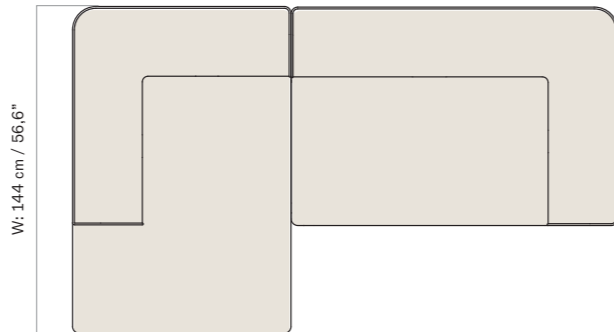

2 Seater, Configuration 1

W: 192 cm / 75.4"

1 × CORNER, 96, LEFT  
1 × CORNER, 96, RIGHT

3 Seater, Configuration 2

W: 267 cm / 104.4"

1 × CORNER, 96, LEFT  
1 × OPEN SECTION, 96  
1 × CORNER, 96, RIGHT

Configuration 3

W: 288 cm / 113.2"

1 × CORNER 144, 96, LEFT  
1 × OPEN END 144, 96, RIGHT

Configuration 4

W: 288 cm / 113.2"

1 × OPEN END 144, 96, LEFT  
1 × CORNER 144, 96, RIGHT

Configuration 5

W: 240 cm / 94.3"

1 × CORNER 144, 96, LEFT  
1 × CHAISE LONGUE 144, 96, RIGHT

Configuration 6

W: 240 cm / 94.3"

1 × CHAISE LONGUE 144, 96, LEFT  
1 × CORNER 144, 96, RIGHT

Configuration 7

W: 240 cm / 94.3"

1 × CHAISE LONGUE 144, 96, LEFT  
1 × OPEN END 144, 96, RIGHT

Configuration 8

W: 240 cm / 94.3"