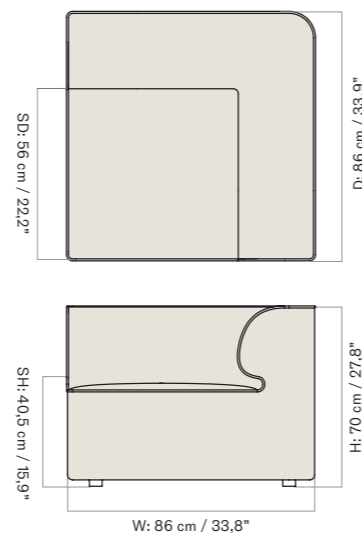

*Eave Modular Sofa 75, Pouf*

*Eave Modular Sofa 86, Pouf*

*Eave Modular Sofa 86, Open Section*

*Eave Modular Sofa 86, Corner, Left*

*Eave Modular Sofa 86, Corner, Right*

*Eave Modular Sofa 86, Corner 129, Left*

2 Seater, Configuration 1

W: 192 cm / 75.4"

1 × CORNER, 96, LEFT  
1 × CORNER, 96, RIGHT

3 Seater, Configuration 2

W: 267 cm / 104.4"

1 × CORNER, 96, LEFT  
1 × OPEN SECTION, 96  
1 × CORNER, 96, RIGHT

Configuration 3

W: 288 cm / 113.2"

1 × CORNER 144, 96, LEFT  
1 × OPEN END 144, 96, RIGHT

Configuration 4

W: 288 cm / 113.2"

1 × OPEN END 144, 96, LEFT  
1 × CORNER 144, 96, RIGHT

Configuration 5

W: 240 cm / 94.3"

1 × CORNER 144, 96, LEFT  
1 × CHAISE LONGUE 144, 96, RIGHT

Configuration 6

W: 240 cm / 94.3"

1 × CHAISE LONGUE 144, 96, LEFT  
1 × CORNER 144, 96, RIGHT

Configuration 7

W: 240 cm / 94.3"

1 × CHAISE LONGUE 144, 96, LEFT  
1 × OPEN END 144, 96, RIGHT

Configuration 8

W: 240 cm / 94.3"