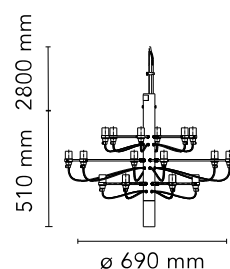

### Physical

Length (mm)	670
Cord length (mm)	2800
Canopy dimension (mm)	36
Canopy width (mm)	146
Net weight (kg)	3.27
Package volume (m3)	0.02
IP internal	20