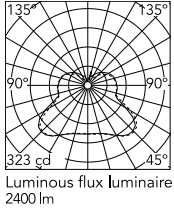

### Physical

Colour	Glass
Length (mm)	340
Cord length (mm)	2700
Canopy dimension (mm)	36
Canopy width (mm)	172
Net weight (kg)	4.5
Package height (mm)	380
Package width (mm)	430
Package length (mm)	420
Package volume (m3)	0.07
IP internal	20
IP external	20

### Photometric Files

[LDT / IES](#)  LDT

### Technical Drawings

[2D](#)  ZIP

[3D](#)  ZIP

## Schematic light drawing