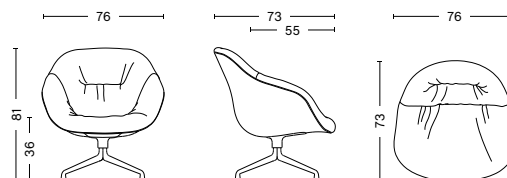

DIMENSIONS

WIDTH / 76 cm / 29.9"

DEPTH / 73 cm / 28.7"

HEIGHT / 81 cm / 31.9"

SEAT HEIGHT / 36 cm / 14.2"

SEAT DEPTH / 55 cm / 21.7"

OPTIONS

/ CMHR foam (fire retardant).