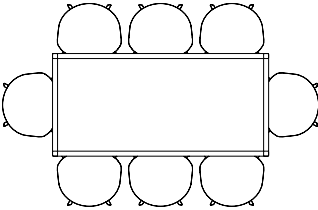

L200 X W95 CM