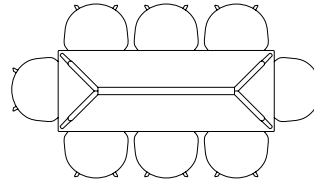

BOA TABLE | L220 X W110 X H75 CM

BOA TABLE | L220 X W110 X H95/105 CM

BOA TABLE | L280 X W110 X H75 CM

BOA TABLE | L280 X W128 X H75 CM

BOA TABLE | L280 X W110 X H95/H105 CM

BOA TABLE | L350 X W110 X H75 CM

BOA TABLE | L420 X W110 X H75 CM

BOA TABLE | L350 X W128 X H75 CM

BOA TABLE | L420 X W128 X H75 CM

CERAMIC TABLE

The table drawing below is shown with Type Chair (width 47,7 cm).

Ø70 CM

Ø90 CM

COPENHAGUE DEUX TABLE

The table drawings below is shown with About A Chair with arm (width 59 cm).

CPH DEUX 220 | Ø75 CM

CPH DEUX 220 | Ø98 CM

CPH DEUX 210 | L75 X W75 CM

CPH DEUX 210 | L140 X W75 CM

CPH DEUX 210 | L200 X W75 CM

COPENHAGUE TABLE

The table drawings below is shown with About A Chair with arm (width 59 cm).

CPH10 | L160 X D80 CM

CPH20 | Ø90 CM

CPH20 | Ø120 CM

CPH25 | Ø120 CM

CPH25 | Ø140 CM

CPH30 | L200 X W90 CM