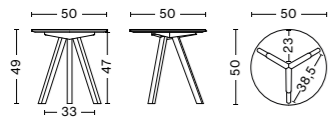

## DIMENSIONS

CPH 20 COFFEE TABLE Ø50 X H49  
Diameter 50 cm  
Height 49 cm

CPH 20 HIGH TABLE Ø70 X H105  
Diameter 70 cm  
Height 105 cm

CPH 20 TABLE Ø90 X H73  
Diameter 90 cm  
Height 73 cm

CPH 20 TABLE Ø120 X H73  
Diameter 120 cm  
Height 73 cm