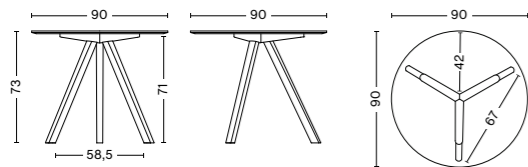

## DIMENSIONS

CPH 20 COFFEE TABLE Ø50 X H49  
Diameter 50 cm  
Height 49 cm

CPH 20 HIGH TABLE Ø70 X H105  
Diameter 70 cm  
Height 105 cm

CPH 20 TABLE Ø90 X H73  
Diameter 90 cm  
Height 73 cm

CPH 20 TABLE Ø120 X H73  
Diameter 120 cm  
Height 73 cm