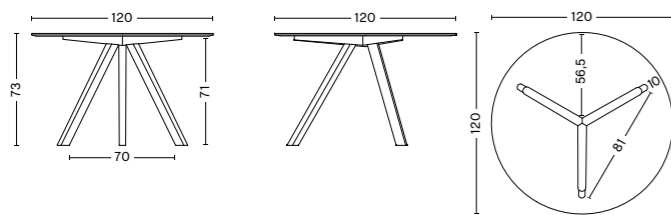

## DIMENSIONS

CPH 20 COFFEE TABLE Ø50 X H49  
Diameter 50 cm  
Height 49 cm

CPH 20 HIGH TABLE Ø70 X H105  
Diameter 70 cm  
Height 105 cm

CPH 20 TABLE Ø90 X H73  
Diameter 90 cm  
Height 73 cm

CPH 20 TABLE Ø120 X H73  
Diameter 120 cm  
Height 73 cm