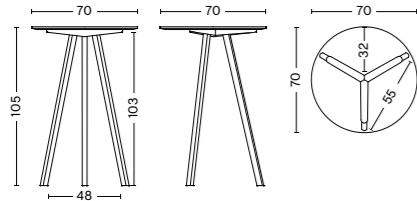

## DIMENSIONS

CPH 20 COFFEE TABLE Ø50 X H49  
Diameter 50 cm  
Height 49 cm

CPH 20 HIGH TABLE Ø70 X H105  
Diameter 70 cm  
Height 105 cm

CPH 20 TABLE Ø90 X H73  
Diameter 90 cm  
Height 73 cm

CPH 20 TABLE Ø120 X H73  
Diameter 120 cm  
Height 73 cm