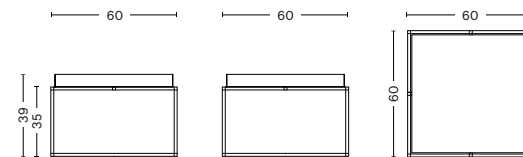

- TRAY TABLE -

- TRAY TABLE -

**DIMENSIONS**

TRAY TABLE S  
L30 x W30 x H34 cm

TRAY TABLE M  
L40 x W40 x H44 cm

TRAY TABLE L  
L60 x W40 x H54 cm

TRAY TABLE COFFEE  
L60 x W60 x H39 cm

- TRAY TABLE -