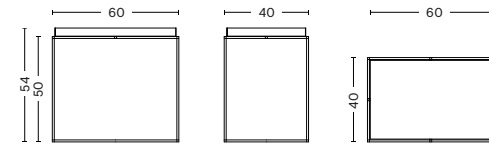

- TRAY TABLE -

- TRAY TABLE -

**DIMENSIONS**

TRAY TABLE S  
L30 x W30 x H34 cm

TRAY TABLE M  
L40 x W40 x H44 cm

TRAY TABLE L  
L60 x W40 x H54 cm

TRAY TABLE COFFEE  
L60 x W60 x H39 cm

- TRAY TABLE -