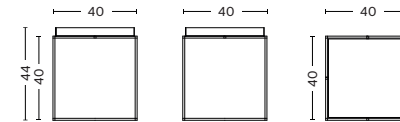

- TRAY TABLE -

- TRAY TABLE -

**DIMENSIONS**

TRAY TABLE S  
L30 x W30 x H34 cm

TRAY TABLE M  
L40 x W40 x H44 cm

TRAY TABLE L  
L60 x W40 x H54 cm

TRAY TABLE COFFEE  
L60 x W60 x H39 cm

- TRAY TABLE -