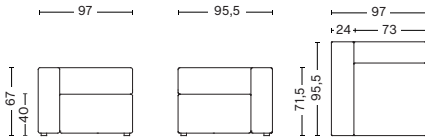

MAGS SOFA

MODULE OVERVIEW

HAY

MAGS NARROW MODULE

1062 | NARROW | LEFT END

DIMENSIONS

W97 x D95,5 x H67 cm
 Seat H40 cm
 Armrest W24 cm

MAGS WIDE MODULE

1962 | WIDE | LEFT END

DIMENSIONS

W114 x D95,5 x H67 cm
 Seat H40 cm
 Armrest W24 cm

1061 | NARROW | RIGHT END

DIMENSIONS

W97 x D95,5 x H67 cm
 Seat H40 cm
 Armrest W24 cm

1961 | WIDE | RIGHT END

DIMENSIONS

W114 x D95,5 x H67 cm
 Seat H40 cm
 Armrest W24 cm

1063 | NARROW | MIDDLE

DIMENSIONS

W74,5 x D95,5 x H67 cm
 Seat H40 cm

1963 | WIDE | MIDDLE

DIMENSIONS

W91,5 x D95,5 x H67 cm
 Seat H40 cm

OPTIONAL

MAGS CORNER MODULE

1862 | CORNER | LEFT END

DIMENSIONS

W93 x D93 x H67 cm
 Seat H40 cm
 Armrest W24 cm

1861 | CORNER | RIGHT END

DIMENSIONS

W93 x D93 x H67 cm
 Seat H40 cm
 Armrest W24 cm

MAGS NARROW CHAISE LONGUE MODULE SHORT