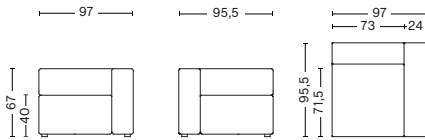

MAGS SOFA

MODULE OVERVIEW

HAY

MAGS NARROW MODULE

1062 | NARROW | LEFT END

DIMENSIONS

W97 x D95,5 x H67 cm
 Seat H40 cm
 Armrest W24 cm

MAGS WIDE MODULE

1962 | WIDE | LEFT END

DIMENSIONS

W114 x D95,5 x H67 cm
 Seat H40 cm
 Armrest W24 cm

1061 | NARROW | RIGHT END

DIMENSIONS

W97 x D95,5 x H67 cm
 Seat H40 cm
 Armrest W24 cm

1961 | WIDE | RIGHT END

DIMENSIONS

W114 x D95,5 x H67 cm
 Seat H40 cm
 Armrest W24 cm

1063 | NARROW | MIDDLE

DIMENSIONS

W74,5 x D95,5 x H67 cm
 Seat H40 cm

1963 | WIDE | MIDDLE

DIMENSIONS

W91,5 x D95,5 x H67 cm
 Seat H40 cm

OPTIONAL

MAGS CORNER MODULE

1862 | CORNER | LEFT END

DIMENSIONS

W93 x D93 x H67 cm
 Seat H40 cm
 Armrest W24 cm

1861 | CORNER | RIGHT END

DIMENSIONS

W93 x D93 x H67 cm
 Seat H40 cm
 Armrest W24 cm

MAGS NARROW CHAISE LONGUE MODULE SHORT