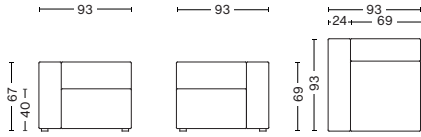

1962 | WIDE | LEFT END

DIMENSIONS

W114 x D95,5 x H67 cm
 Seat H40 cm
 Armrest W24 cm

1061 | NARROW | RIGHT END

DIMENSIONS

W97 x D95,5 x H67 cm
 Seat H40 cm
 Armrest W24 cm

1961 | WIDE | RIGHT END

DIMENSIONS

W114 x D95,5 x H67 cm
 Seat H40 cm
 Armrest W24 cm

1063 | NARROW | MIDDLE

DIMENSIONS

W74,5 x D95,5 x H67 cm
 Seat H40 cm

1963 | WIDE | MIDDLE

DIMENSIONS

W91,5 x D95,5 x H67 cm
 Seat H40 cm

OPTIONAL

MAGS CORNER MODULE

1862 | CORNER | LEFT END

DIMENSIONS

W93 x D93 x H67 cm
 Seat H40 cm
 Armrest W24 cm

1861 | CORNER | RIGHT END

DIMENSIONS

W93 x D93 x H67 cm
 Seat H40 cm
 Armrest W24 cm

MAGS NARROW CHAISE LONGUE MODULE SHORT