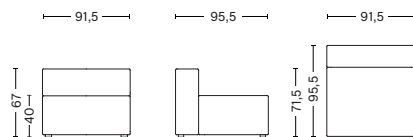

1962 | WIDE | LEFT END

DIMENSIONS

W114 x D95,5 x H67 cm
 Seat H40 cm
 Armrest W24 cm

1061 | NARROW | RIGHT END

DIMENSIONS

W97 x D95,5 x H67 cm
 Seat H40 cm
 Armrest W24 cm

1961 | WIDE | RIGHT END

DIMENSIONS

W114 x D95,5 x H67 cm
 Seat H40 cm
 Armrest W24 cm

1063 | NARROW | MIDDLE

DIMENSIONS

W74,5 x D95,5 x H67 cm
 Seat H40 cm

1963 | WIDE | MIDDLE

DIMENSIONS

W91,5 x D95,5 x H67 cm
 Seat H40 cm

OPTIONAL

MAGS CORNER MODULE

1862 | CORNER | LEFT END

DIMENSIONS

W93 x D93 x H67 cm
 Seat H40 cm
 Armrest W24 cm

1861 | CORNER | RIGHT END

DIMENSIONS

W93 x D93 x H67 cm
 Seat H40 cm
 Armrest W24 cm

MAGS NARROW CHAISE LONGUE MODULE SHORT