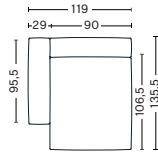

WIDTH 119 CM | 46.85"
DEPTH 103,5 CM | 40.75"
HEIGHT 67 CM | 26.38"
SEAT HEIGHT 37 CM | 14.57"
SEAT DEPTH 74,5 CM | 29.33"
ARMREST WIDTH 29 CM | 11.42"

WIDE MODULE
ART. S1963 MIDDLE

WIDTH 91,5 CM | 36.02"
DEPTH 103,5 CM | 40.75"
HEIGHT 67 CM | 26.38"
SEAT HEIGHT 37 CM | 14.57"
SEAT DEPTH 74,5 CM | 29.33"

WIDE LONG CHAISE LONGUE MODULE
ART. S7262 LEFT ARMREST

WIDTH 122 CM | 48.03"
DEPTH 153 CM | 60.24"
HEIGHT 67 CM | 26.38"
SEAT HEIGHT 37 CM | 14.57"
SEAT DEPTH 124 CM | 48.82"
ARMREST WIDTH 29 CM | 11.42"

DIMENSIONS

WIDE CHAISE LONGUE MODULE
ART. S8261 RIGHT ARMREST

WIDTH 119 CM | 46.85"
DEPTH 135,5 CM | 53.35"
HEIGHT 67 CM | 26.38"
SEAT HEIGHT 37 CM | 14.57"
SEAT DEPTH 106,5 CM | 41.93"
ARMREST WIDTH 29 CM | 11.42"

CORNER MODULE
ART. S1861 RIGHT CORNER

WIDTH 98 CM | 38.58"
DEPTH 98 CM | 38.58"
HEIGHT 67 CM | 26.38"
SEAT HEIGHT 37 CM | 14.57"
SEAT DEPTH 69 CM | 27.16"
ARMREST WIDTH 29 CM | 11.42"

CORNER MODULE
ART. S1862 LEFT CORNER