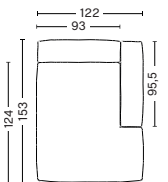

NARROW CHAISE LONGUE MODULE
ART. S8162 LEFT ARMREST

WIDTH 102 CM | 40.16"
DEPTH 135,5 CM | 53.35"
HEIGHT 67 CM | 26.38"
SEAT HEIGHT 37 CM | 14.57"
SEAT DEPTH 106,5 CM | 41.93"
ARMREST WIDTH 29 CM | 11.42"

WIDE MODULE
ART. S1961 RIGHT ARMREST

WIDTH 119 CM | 46.85"
DEPTH 103,5 CM | 40.75"
HEIGHT 67 CM | 26.38"
SEAT HEIGHT 37 CM | 14.57"
SEAT DEPTH 74,5 CM | 29.33"
ARMREST WIDTH 29 CM | 11.42"

WIDE MODULE
ART. S1962 LEFT ARMREST

WIDTH 119 CM | 46.85"
DEPTH 103,5 CM | 40.75"
HEIGHT 67 CM | 26.38"
SEAT HEIGHT 37 CM | 14.57"
SEAT DEPTH 74,5 CM | 29.33"
ARMREST WIDTH 29 CM | 11.42"

WIDE MODULE
ART. S1963 MIDDLE

WIDTH 91,5 CM | 36.02"
DEPTH 103,5 CM | 40.75"
HEIGHT 67 CM | 26.38"
SEAT HEIGHT 37 CM | 14.57"
SEAT DEPTH 74,5 CM | 29.33"

CORNER MODULE
ART. S1861 RIGHT CORNER

WIDTH 98 CM | 38.58"
DEPTH 98 CM | 38.58"
HEIGHT 67 CM | 26.38"
SEAT HEIGHT 37 CM | 14.57"
SEAT DEPTH 69 CM | 27.16"
ARMREST WIDTH 29 CM | 11.42"

CORNER MODULE
ART. S1862 LEFT CORNER