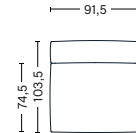

WIDTH 74,5 CM | 29.33"
DEPTH 103,5 CM | 40.75"
HEIGHT 67 CM | 26.38"
SEAT HEIGHT 37 CM | 14.57"
SEAT DEPTH 74,5 CM | 29.33"

NARROW CHAISE LONGUE MODULE
ART. S8161 RIGHT ARMREST

WIDTH 102 CM | 40.16"
DEPTH 135,5 CM | 53.35"
HEIGHT 67 CM | 26.38"
SEAT HEIGHT 37 CM | 14.57"
SEAT DEPTH 106,5 CM | 41.93"
ARMREST WIDTH 29 CM | 11.42"

NARROW CHAISE LONGUE MODULE
ART. S8162 LEFT ARMREST

WIDTH 102 CM | 40.16"
DEPTH 135,5 CM | 53.35"
HEIGHT 67 CM | 26.38"
SEAT HEIGHT 37 CM | 14.57"
SEAT DEPTH 106,5 CM | 41.93"
ARMREST WIDTH 29 CM | 11.42"

WIDE MODULE
ART. S1961 RIGHT ARMREST

WIDTH 119 CM | 46.85"
DEPTH 103,5 CM | 40.75"
HEIGHT 67 CM | 26.38"
SEAT HEIGHT 37 CM | 14.57"
SEAT DEPTH 74,5 CM | 29.33"
ARMREST WIDTH 29 CM | 11.42"

WIDE MODULE
ART. S1962 LEFT ARMREST

WIDTH 119 CM | 46.85"
DEPTH 103,5 CM | 40.75"
HEIGHT 67 CM | 26.38"
SEAT HEIGHT 37 CM | 14.57"
SEAT DEPTH 74,5 CM | 29.33"
ARMREST WIDTH 29 CM | 11.42"

WIDE MODULE
ART. S1963 MIDDLE

WIDTH 91,5 CM | 36.02"
DEPTH 103,5 CM | 40.75"
HEIGHT 67 CM | 26.38"
SEAT HEIGHT 37 CM | 14.57"
SEAT DEPTH 74,5 CM | 29.33"