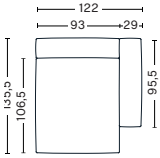

DIMENSIONS

WIDE CHAISE LONGUE MODULE
ART. S8261 RIGHT ARMREST

WIDTH 119 CM | 46.85"
DEPTH 135,5 CM | 53.35"
HEIGHT 67 CM | 26.38"
SEAT HEIGHT 37 CM | 14.57"
SEAT DEPTH 106,5 CM | 41.93"
ARMREST WIDTH 29 CM | 11.42"