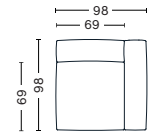

WIDE LONG CHAISE LONGUE MODULE
ART. S7262 LEFT ARMREST

WIDTH 122 CM | 48.03"
DEPTH 153 CM | 60.24"
HEIGHT 67 CM | 26.38"
SEAT HEIGHT 37 CM | 14.57"
SEAT DEPTH 124 CM | 48.82"
ARMREST WIDTH 29 CM | 11.42"

DIMENSIONS

WIDE CHAISE LONGUE MODULE
ART. S8261 RIGHT ARMREST

WIDTH 119 CM | 46.85"
DEPTH 135,5 CM | 53.35"
HEIGHT 67 CM | 26.38"
SEAT HEIGHT 37 CM | 14.57"
SEAT DEPTH 106,5 CM | 41.93"
ARMREST WIDTH 29 CM | 11.42"

WIDE CHAISE LONGUE MODULE
ART. S8262 LEFT ARMREST

WIDTH 119 CM | 46.85"
DEPTH 135,5 CM | 53.35"
HEIGHT 67 CM | 26.38"
SEAT HEIGHT 37 CM | 14.57"
SEAT DEPTH 106,5 CM | 41.93"
ARMREST WIDTH 29 CM | 11.42"

CORNER MODULE
ART. S1861 RIGHT CORNER

WIDTH 98 CM | 38.58"
DEPTH 98 CM | 38.58"
HEIGHT 67 CM | 26.38"
SEAT HEIGHT 37 CM | 14.57"
SEAT DEPTH 69 CM | 27.16"
ARMREST WIDTH 29 CM | 11.42"

CORNER MODULE
ART. S1862 LEFT CORNER