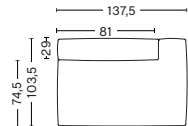

WIDE CHAISE LONGUE MODULE
ART. S8262 LEFT ARMREST

WIDTH 119 CM | 46.85"
DEPTH 135,5 CM | 53.35"
HEIGHT 67 CM | 26.38"
SEAT HEIGHT 37 CM | 14.57"
SEAT DEPTH 106,5 CM | 41.93"
ARMREST WIDTH 29 CM | 11.42"

CORNER MODULE
ART. S1861 RIGHT CORNER

WIDTH 98 CM | 38.58"
DEPTH 98 CM | 38.58"
HEIGHT 67 CM | 26.38"
SEAT HEIGHT 37 CM | 14.57"
SEAT DEPTH 69 CM | 27.16"
ARMREST WIDTH 29 CM | 11.42"

CORNER MODULE
ART. S1862 LEFT CORNER

WIDTH 98 CM | 38.58"
DEPTH 98 CM | 38.58"
HEIGHT 67 CM | 26.38"
SEAT HEIGHT 37 CM | 14.57"
SEAT DEPTH 69 CM | 27.16"
ARMREST WIDTH 29 CM | 11.42"

LOUNGE MODULE
ART. S9301 RIGHT BACKREST

WIDTH 137,5 CM | 54.13"
DEPTH 103,5 CM | 40.75"
HEIGHT 67 CM | 26.38"
SEAT HEIGHT 37 CM | 14.57"
SEAT DEPTH 74,5 CM | 29.33"
BACKREST WIDTH 29 CM | 11.42"

LOUNGE MODULE
ART. S9302 LEFT BACKREST

WIDTH 137,5 CM | 54.13"
DEPTH 103,5 CM | 40.75"
HEIGHT 67 CM | 26.38"
SEAT HEIGHT 37 CM | 14.57"
SEAT DEPTH 74,5 CM | 29.33"
BACKREST WIDTH 29 CM | 11.42"

OTTOMAN XS
ART. S01