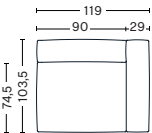

NARROW MODULE
ART. S1062 LEFT ARMREST

WIDTH 102 CM | 40.16"
DEPTH 103,5 CM | 40.75"
HEIGHT 67 CM | 26.38"
SEAT HEIGHT 37 CM | 14.57"
SEAT DEPTH 74,5 CM | 29.33"
ARMREST WIDTH 29 CM | 11.42"

NARROW MODULE
ART. S1063 MIDDLE

WIDTH 74,5 CM | 29.33"
DEPTH 103,5 CM | 40.75"
HEIGHT 67 CM | 26.38"
SEAT HEIGHT 37 CM | 14.57"
SEAT DEPTH 74,5 CM | 29.33"

NARROW CHAISE LONGUE MODULE
ART. S8161 RIGHT ARMREST

WIDTH 102 CM | 40.16"
DEPTH 135,5 CM | 53.35"
HEIGHT 67 CM | 26.38"
SEAT HEIGHT 37 CM | 14.57"
SEAT DEPTH 106,5 CM | 41.93"
ARMREST WIDTH 29 CM | 11.42"

NARROW CHAISE LONGUE MODULE
ART. S8162 LEFT ARMREST

WIDTH 102 CM | 40.16"
DEPTH 135,5 CM | 53.35"
HEIGHT 67 CM | 26.38"
SEAT HEIGHT 37 CM | 14.57"
SEAT DEPTH 106,5 CM | 41.93"
ARMREST WIDTH 29 CM | 11.42"

CORNER MODULE
ART. S1861 RIGHT CORNER

WIDTH 98 CM | 38.58"
DEPTH 98 CM | 38.58"
HEIGHT 67 CM | 26.38"
SEAT HEIGHT 37 CM | 14.57"
SEAT DEPTH 69 CM | 27.16"
ARMREST WIDTH 29 CM | 11.42"

CORNER MODULE
ART. S1862 LEFT CORNER