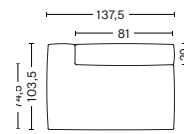

LOUNGE MODULE
ART. S9301 RIGHT BACKREST

WIDTH 137,5 CM | 54.13"
DEPTH 103,5 CM | 40.75"
HEIGHT 67 CM | 26.38"
SEAT HEIGHT 37 CM | 14.57"
SEAT DEPTH 74,5 CM | 29.33"
BACKREST WIDTH 29 CM | 11.42"