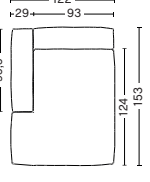

WIDE MODULE
ART. S1961 RIGHT ARMREST

WIDTH 119 CM | 46.85"
DEPTH 103,5 CM | 40.75"
HEIGHT 67 CM | 26.38"
SEAT HEIGHT 37 CM | 14.57"
SEAT DEPTH 74,5 CM | 29.33"
ARMREST WIDTH 29 CM | 11.42"

WIDE MODULE
ART. S1962 LEFT ARMREST

WIDTH 119 CM | 46.85"
DEPTH 103,5 CM | 40.75"
HEIGHT 67 CM | 26.38"
SEAT HEIGHT 37 CM | 14.57"
SEAT DEPTH 74,5 CM | 29.33"
ARMREST WIDTH 29 CM | 11.42"

WIDE MODULE
ART. S1963 MIDDLE

WIDTH 91,5 CM | 36.02"
DEPTH 103,5 CM | 40.75"
HEIGHT 67 CM | 26.38"
SEAT HEIGHT 37 CM | 14.57"
SEAT DEPTH 74,5 CM | 29.33"

WIDE LONG CHAISE LONGUE MODULE
ART. S7261 RIGHT ARMREST

WIDTH 122 CM | 48.03"
DEPTH 153 CM | 60.24"
HEIGHT 67 CM | 26.38"
SEAT HEIGHT 37 CM | 14.57"
SEAT DEPTH 124 CM | 48.82"
ARMREST WIDTH 29 CM | 11.42"

CORNER MODULE
ART. S1861 RIGHT CORNER

WIDTH 98 CM | 38.58"
DEPTH 98 CM | 38.58"
HEIGHT 67 CM | 26.38"
SEAT HEIGHT 37 CM | 14.57"
SEAT DEPTH 69 CM | 27.16"
ARMREST WIDTH 29 CM | 11.42"

CORNER MODULE
ART. S1862 LEFT CORNER