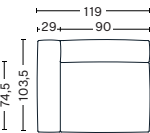

WIDE MODULE
ART. S1962 LEFT ARMREST

WIDTH 119 CM | 46.85"
DEPTH 103,5 CM | 40.75"
HEIGHT 67 CM | 26.38"
SEAT HEIGHT 37 CM | 14.57"
SEAT DEPTH 74,5 CM | 29.33"
ARMREST WIDTH 29 CM | 11.42"