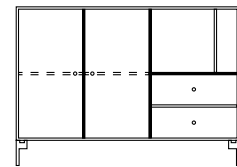

Mega in width 115,2 cm (*20)

Depth 38 cm

(*20 x *18)

201801

115.2 x 103.8 cm

(*20 x *18)

201802

115.2 x 103.8 cm

(*20 x *18)

201803

115.2 x 103.8 cm

(*20 x *12)

201201

115.2 x 69.6 cm

(*20 x *12)

201202

115.2 x 69.6 cm

(*20 x *12)

201203

115.2 x 69.6 cm

(*20 x *8)

200801

115.2 x 46.8 cm

(*20 x *8)

200802

115.2 x 46.8 cm

(*20 x *8)

200803

115.2 x 46.8 cm

Signatures ▶

Shelves

Fixed shelves