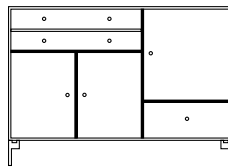

Mega in width 115,2 cm (*20)

Depth 38 cm

(*20 x *18)

201801

115.2 x 103.8 cm

(*20 x *18)

201802

115.2 x 103.8 cm

(*20 x *18)

201803

115.2 x 103.8 cm

(*20 x *12)

201201

115.2 x 69.6 cm

(*20 x *12)

201202

115.2 x 69.6 cm

(*20 x *12)

201203

115.2 x 69.6 cm

(*20 x *8)

200801

115.2 x 46.8 cm

(*20 x *8)

200802

115.2 x 46.8 cm

(*20 x *8)

200803

115.2 x 46.8 cm

Signatures ▶

Shelves

Fixed shelves