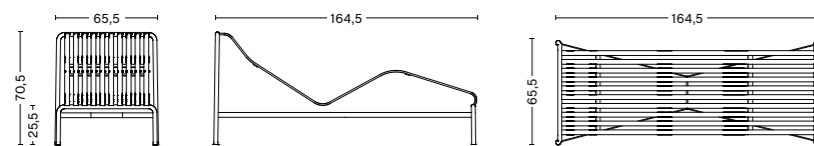

PALISSADE DINING BENCH W/O ARMREST
 Width 120 cm
 Depth 70 cm
 Height 80 cm
 Seat height 45 cm

PALISSADE DINING BENCH
 Width 128 cm
 Depth 70 cm
 Height 80 cm
 Seat height 45 cm

PALISSADE LOUNGE SOFA
 Width 139 cm
 Depth 88 cm
 Height 70 cm
 Seat height 38 cm
 Seat depth 49 cm

PALISSADE BENCH
 Width 120 cm
 Depth 42 cm
 Height 45 cm

PALISSADE CHAISE LONGUE
 Width 65,5 cm
 Depth 164,5 cm
 Height 70,5 cm
 Seat height 25,5 cm

DIMENSIONS | TABLES

PALISSADE LOW TABLE

Length 81,5 cm
Width 86 cm
Height 38 cm