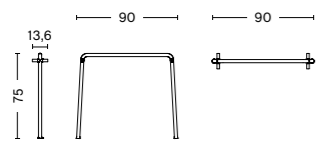

PALISSADE BENCH
 Width 120 cm
 Depth 42 cm
 Height 45 cm

PALISSADE CHAISE LONGUE
 Width 65,5 cm
 Depth 164,5 cm
 Height 70,5 cm
 Seat height 25,5 cm

DIMENSIONS | TABLES

PALISSADE LOW TABLE

Length 81,5 cm
Width 86 cm
Height 38 cm

PALISSADE TABLE

Length 82,5 cm
Width 90 cm
Height 75 cm

PALISSADE TABLE

Length 170 cm
Width 90 cm
Height 75 cm

PALISSADE MIDDLE LEG

Width 90 cm
Depth 13,5 cm
Height 75 cm

PRODUCT INFORMATION

DESIGN YEAR
2016