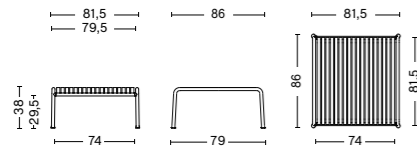

PALISSADE DINING BENCH W/O ARMREST
 Width 120 cm
 Depth 70 cm
 Height 80 cm
 Seat height 45 cm

PALISSADE DINING BENCH
 Width 128 cm
 Depth 70 cm
 Height 80 cm
 Seat height 45 cm

PALISSADE LOUNGE SOFA
 Width 139 cm
 Depth 88 cm
 Height 70 cm
 Seat height 38 cm
 Seat depth 49 cm

PALISSADE BENCH
 Width 120 cm
 Depth 42 cm
 Height 45 cm

PALISSADE CHAISE LONGUE
 Width 65,5 cm
 Depth 164,5 cm
 Height 70,5 cm
 Seat height 25,5 cm

DIMENSIONS | TABLES

PALISSADE LOW TABLE

Length 81,5 cm
Width 86 cm
Height 38 cm