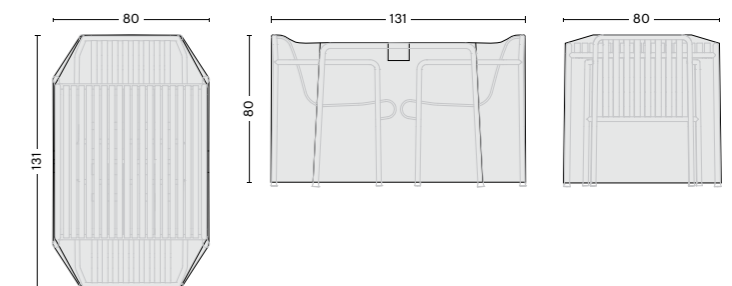

Black

DIMENSIONS

FOR DINING ARMCHAIR
Width 63 cm
Depth 67 cm
Height 80 cm

FOR LOUNGE CHAIR LOW
Width 72,5 cm
Depth 81 cm
Height 71,5 cm

FOR LOUNGE SOFA
Width 139,5 cm
Depth 88 cm
Height 70,5 cm

FOR DINING BENCH WITH ARMREST
Width 128,5 cm
Depth 69 cm
Height 80 cm

FOR CHAISE LONGUE
Width 67,5 cm
Depth 164,5 cm
Height 71 cm

FOR TABLE INCL. 2 PCS DINING ARMCHAIR
Length 131 cm
Width 80 cm
Height 80 cm

FOR TABLE INCL. 2 PCS DINING ARMCHAIR
Length 170 cm
Width 148,5 cm
Height 80 cm