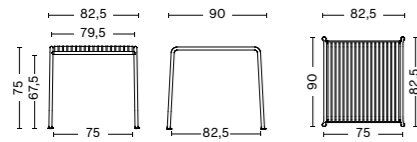

PALISSADE DINING BENCH W/O ARMREST
 Width 120 cm
 Depth 70 cm
 Height 80 cm
 Seat height 45 cm

PALISSADE DINING BENCH
 Width 128 cm
 Depth 70 cm
 Height 80 cm
 Seat height 45 cm

PALISSADE LOUNGE SOFA
 Width 139 cm
 Depth 88 cm
 Height 70 cm
 Seat height 38 cm
 Seat depth 49 cm

PALISSADE BENCH
 Width 120 cm
 Depth 42 cm
 Height 45 cm

PALISSADE CHAISE LONGUE
 Width 65,5 cm
 Depth 164,5 cm
 Height 70,5 cm
 Seat height 25,5 cm

DIMENSIONS | TABLES

PALISSADE LOW TABLE

Length 81,5 cm
Width 86 cm
Height 38 cm

PALISSADE TABLE

Length 82,5 cm
Width 90 cm
Height 75 cm

PALISSADE TABLE

Length 170 cm
Width 90 cm
Height 75 cm

PALISSADE MIDDLE LEG

Width 90 cm
Depth 13,5 cm
Height 75 cm

PRODUCT INFORMATION

DESIGN YEAR
2016