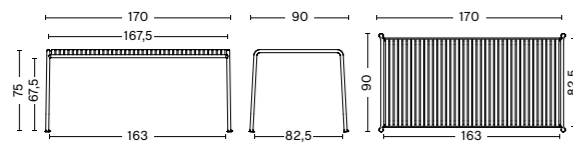

PALISSADE BENCH
 Width 120 cm
 Depth 42 cm
 Height 45 cm

PALISSADE CHAISE LONGUE
 Width 65,5 cm
 Depth 164,5 cm
 Height 70,5 cm
 Seat height 25,5 cm

DIMENSIONS | TABLES

PALISSADE LOW TABLE

Length 81,5 cm
Width 86 cm
Height 38 cm

PALISSADE TABLE

Length 82,5 cm
Width 90 cm
Height 75 cm

PALISSADE TABLE

Length 170 cm
Width 90 cm
Height 75 cm

PALISSADE MIDDLE LEG

Width 90 cm
Depth 13,5 cm
Height 75 cm

PRODUCT INFORMATION

DESIGN YEAR
2016