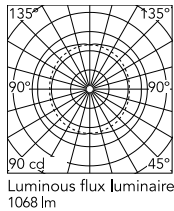

### Physical

Colour	Black
Length (mm)	398
Cord length (mm)	2500
Net weight (kg)	0.41
Package height (mm)	45
Package width (mm)	480
Package length (mm)	510
Package volume (m3)	0.01
IP internal	20

### Technical Drawings

[2D](#)  ZIP

[3D](#)  ZIP

[Bim](#)  ZIP

## Schematic light drawing